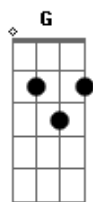

© ukulele-chords.com