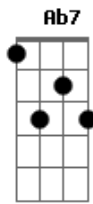

© ukulele-chords.com