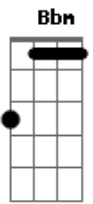

F7

Nem a tristeza de já conhecer o fim

Bbm Ebdim Bbm Bb A Ab7

Nem meu cão

C#7M

Late do jeito que latia pra você

Ebm7

Quando te ouvia atravessar a rua

Ab7

Bb7

Ebm7b5

Bdim

C#7M Edim Ebm7 (Am Bbm)

Ab7

E buscava o teu chinelo pra te receber
 (O bicho aprendeu só pra te agradar comigo é só patinha pra
 comida e olhe lá)

Dbm7

B7

A7

Trocar uma dor antiga, por uma nova parecida

Ab7

É uma coisa natural

Dbm7

B7

A7

Como tudo nessa vida, logo abaixo de uma casca
 colorida

Ab7

C#7M Edim Ebm7 Ab7

Todo M&M's é igual

Acordes

© ukulele-chords.com

© ukulele-chords.com

© ukulele-chords.com