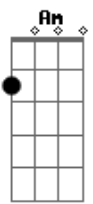

Ab7

Bb7

Ebm7b5

Bdim

C#7M Edim Ebm7 (Am Bbm)

Ab7

E buscava o teu chinelo pra te receber
 (O bicho aprendeu só pra te agradar comigo é só patinha pra
 comida e olhe lá)

Dbm7

Como tudo nessa vida, logo abaixo de uma casca
 colorida

Ab7

C#7M Edim Ebm7 Ab7

Todo M&M's é igual

Acordes

© ukulele-chords.com

© ukulele-chords.com

© ukulele-chords.com