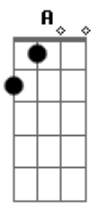

Ab7

Bb7

Ebm7b5

Bdim

C#7M Edim Ebm7 (Am Bbm)

Ab7

E buscava o teu chinelo pra te receber
 (O bicho aprendeu só pra te agradar comigo é só patinha pra
 comida e olhe lá)

Dbm7

Como tudo nessa vida, logo abaixo de uma casca
 colorida

Ab7

C#7M Edim Ebm7 Ab7

Todo M&M's é igual

Acordes

© ukulele-chords.com

© ukulele-chords.com

© ukulele-chords.com