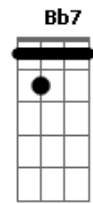

© ukulele-chords.com