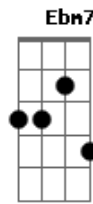

© ukulele-chords.com