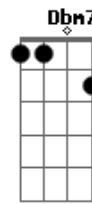

© ukulele-chords.com