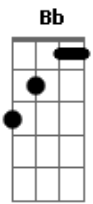

F7

Nem a tristeza de já conhecer o fim

Bbm Ebdim Bbm Bb A Ab7

Nem meu cão

C#7M

Late do jeito que latia pra você

Ebm7

Quando te ouvia atravessar a rua

Ab7

Bb7

Ebm7b5

Bdim

C#7M Edim Ebm7 (Am Bbm)

Ab7

E buscava o teu chinelo pra te receber
 (O bicho aprendeu só pra te agradar comigo é só patinha pra
 comida e olhe lá)

Dbm7

B7

A7

Trocar uma dor antiga, por uma nova parecida

Ab7

É uma coisa natural

Dbm7

B7

A7

Como tudo nessa vida, logo abaixo de uma casca
 colorida

Ab7

C#7M Edim Ebm7 Ab7

Todo M&M's é igual

Acordes

© ukulele-chords.com

© ukulele-chords.com

© ukulele-chords.com