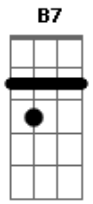

© ukulele-chords.com