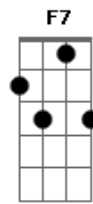

© ukulele-chords.com