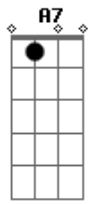

© ukulele-chords.com