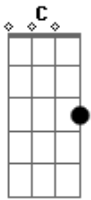

Luca Argel - Imortais

tom:

C

Rocha a rocha no penhasco, manha samurai
(C C C)

C C C C C
Onde vou pousar meu casco já pousou meu pai
(C C C)

F F F F F
Ponto que equilibra a noite, chuva que não cai
(F F F)

Acordes