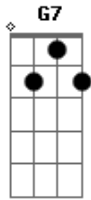

© ukulele-chords.com

C
Sobre mim

C
Fim de haicai

C
De infinito em infinito vai

C C C C C C C C
Braços, pernas, nossa letra em tinta de cartaz

C C C C C C C C
Mais de nós, de pais, de mães, de heróis, de ancestrais

F F F F F F F F
Portas se abrem entre irmãos tornados em rivais

C
Somos pois

C
Imortais

C G7 G7
Parte dessa luz que vem de trás