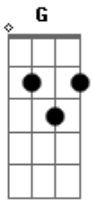

LUC Worship - Imagine

tom:

Intro: C G Dm C F

[Primeira Parte]

C
Um dia uma palavra
G
Queimou no nosso coração
Am G F
Imagine eu já posso ouvir o som
Dm C F
Imagine, já posso ver a direção

Am G F G
Um novo tempo começou
Am G F G
Já posso imaginar
Am G F G
Já vejo acontecer
Am G
Os céus estão abertos
F G
Chegou o tempo de chover aqui

[Refrão]

C G Am F
Eu vou viver um novo tempo
C G Am
Eu vou contar uma nova história
G F
Eu já posso imaginar

(C G Dm F)

Acordes

© ukulele-chords.com

© ukulele-chords.com

© ukulele-chords.com

© ukulele-chords.com

© ukulele-chords.com

C
Um dia uma palavra
G
Queimou no nosso coração
Am G F
Imagine eu já posso ouvir o som
Dm C F
Imagine, já posso ver a direção

Am G F G
Um novo tempo começou
Am G F G
Já posso imaginar
Am G F G
Já vejo acontecer
Am G
Os céus estão abertos
F G
Chegou o tempo de chover aqui