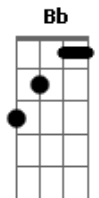

Luana Prado - O Melhor Pra Você

Tom: Bb

(forma dos acordes no tom de G)

Capostrate na 3ª casa

Intro: Em7 C G D
Em7 C G D

Em7 C
Te vendo daqui
G
Você recomeçando
D Em7
Parece que tá tão feliz
C
Pelo seu sorriso
G
Já tem novos planos
D Em7
E nenhum deles têm lugar pra mim
C G
Até que as vezes bate uma saudade
D Em7
Eu não vou negar, não vou negar
Levou tempo

Mas o tempo tá levando devagar Bm C

Quando tentei te odiar, falhei D

Porque eu só quero o melhor pra você

Em7 C
0 melhor

G
0 melhor

D
Eu só quero o melhor pra você

Em7 C
0 melhor

G
0 melhor

D
0 amor não prende

Ele deixa viver

Acordes

© ukulele-chords.com