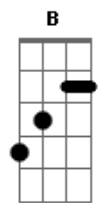

[Pré-Refrão]

Gbm Dbm D A
Tive que perder você, pra ver que estava errado
Gbm Dbm D E
Cansei de ver o sol nascer, sem ter você do lado
A Dbm D A
Hoje eu sei, e me dei, sempre a pessoa errada
Gbm D E A E
E o amor que ganhei só eu sei... não valeu nada

[Refrão]

A Dbm D A
Hoje eu sei, que achei, quem eu tanto procurava
Gbm D E A E
Meu amor é você ouou me leva pra casa
A E
Me leva pra casa

[Segunda Parte]

A
Você pra mim foi um sol
D
De uma noite sem fim
E
Que ascendeu o que sou
A E
E renasceu tudo em mim
A
Agora eu sei muito bem
D
Que eu nasci só pra ser
E
Sua parceira, seu bem
A E
E só morrer de prazer

© ukulele-chords.com

© ukulele-chords.com

Caso do acaso bem marcado

Bm
Em cartas de tarô
D
Meu amor, esse amor de cartas claras
A E
Sobre a mesa é assim
A
Signo destino que surpresa
Bm
Ele nos preparou
D
Meu amor, nosso amor estava
A E
Escrito nas estrelas, tava sim
(A Bm D A E)