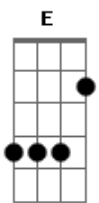

© ukulele-chords.com