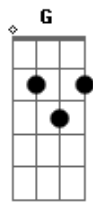

© ukulele-chords.com