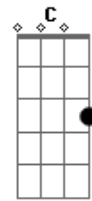

# Luana Cardoso - Chapéu e Fivela

tom:

Intro: Am G Em F

[Primeira Parte]

Am G Sei que pra você não é fácil  
 Em F Mendigar, carinho amor e atenção  
 Am G Mas pra ter eu do seu lado  
 Em F Tem que ter paciência e um bom coração

## Acordes

© ukulele-chords.com

© ukulele-chords.com

© ukulele-chords.com

© ukulele-chords.com

© ukulele-chords.com

© ukulele-chords.com

Am C G É que falo e faço as coisas meio sem pensar  
 Am C G Acho mais fácil e prático se a gente afastar