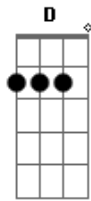

# Luana Cardoso - Chapéu e Fivela

tom:

Intro: Am G Em F

[Primeira Parte]

Am G Sei que pra você não é fácil  
 Em F Mendigar, carinho amor e atenção  
 Am G Mas pra ter eu do seu lado  
 Em F Tem que ter paciência e um bom coração

## Acordes

© ukulele-chords.com

© ukulele-chords.com

© ukulele-chords.com

© ukulele-chords.com

© ukulele-chords.com

© ukulele-chords.com

Am C G É que falo e faço as coisas meio sem pensar  
 Am C G Acho mais fácil e prático se a gente afastar