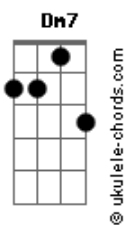

Luana Berti - Se For Com Você

Tom: C
Intro:

C7M
É assim agora
F7M
Não precisa se apressar
C7M **F7M**
Nós não temos hora, tão pouco um lugar
Dm7 **G** **C7M** **Am7**
Só trás a viola e algo pra esquentar
Dm7
Pois faz frio lá fora
G **C7M** **Am7**
Mas eu não me importo em ficar

Dm7
Se for com você
G **C7M**
Se for pra estar de coração cheio
Am7
Sem se preocupar
Dm7
Com a hora de voltar
G
Como vamos chegar
C7M **Am7**
Fica mais um pouco até a música acabar

C7M
É assim agora

Acordes