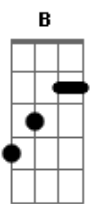

© ukulele-chords.com