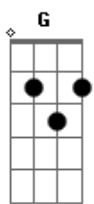

© ukulele-chords.com