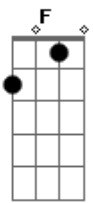

© ukulele-chords.com