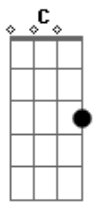

Luana Berti - Nalua

tom:

C

Ei
Em
Bateu uma saudade de te ver

C
E eu já contei
Em
O tempo voa se tô com você

Am Em F Fm
Corre depressa sem ter pena ou dó de mim

Am Em F Em
Então se apressa, chega logo, só você que faz eu me

Fm G
Sentir assim

F
Me sinto nalua

Dm7
Dentro dos teu braços

C
Me tira da terra

Em
Leva pro espaço

F
Me sinto nalua

Dm7
Quando você chega

C
Perco até meu ar

Em
Quando abraça e me beija

F Dm7
Me sinto na lua

C Em F
Me sinto na lua, eu me sinto nalua

Acordes

© ukulele-chords.com