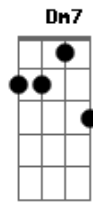

© ukulele-chords.com