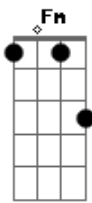

© ukulele-chords.com