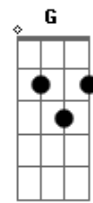

© ukulele-chords.com