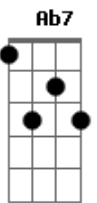

Ab7
 Só queria que cê tivesse aqui na minha frente

Dbm7
 Se eu paro pra pensar em você da um arrepio

B7 E7
 Minha boca na tua pele preenchendo esse vazio

A7M
 Eu não sei ao certo como tudo começou

Ab7
 Mas quando cê foi embora o coração reclamou

Ab7
 Deixar nossos corpos longe não tem nem um cabimento

Dbm7
 Ou afastar a tua pele do meu toque tão suave

B7 E7
 Cê já entrou, virou tudo, agora fica a vontade

A7M
 Pra vir me ver

Ab7
 Pra vir me ter

Dbm7 B7 E7
 Pra vir fazer tudo que cê quiser fazer comigo

A7M
 Vem me ver

Ab7
 Vem me ter

Dbm7 B7 E7
 Vem fazer tudo que cê quiser fazer comigo

Acordes

© ukulele-chords.com

© ukulele-chords.com

© ukulele-chords.com

© ukulele-chords.com