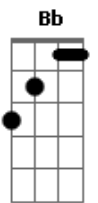

Ab7
 Só queria que cê tivesse aqui na minha frente

Dbm7
 Se eu paro pra pensar em você da um arrepio

B7 E7
 Minha boca na tua pele preenchendo esse vazio

A7M
 Eu não sei ao certo como tudo começou

Ab7
 Mas quando cê foi embora o coração reclamou

Dbm7
 Ficou pedindo pra eu te sentir de novo

B7 E7
 Não pensa nem duas vezes, pega logo esse voo

A7M
 Pra vir me ver

Ab7

Pra vir me ter
 Dbm7 B7 E7
 Pra vir fazer... tudo que cê quiser fazer comigo

A7M
 Vem me ver

Ab7
 Deixar nossos corpos longe não tem nem um cabimento

Dbm7
 Ou afastar a tua pele do meu toque tão suave

B7 E7
 Cê já entrou, virou tudo, agora fica a vontade

A7M
 Pra vir me ver

Ab7
 Pra vir me ter

Dbm7 B7 E7
 Pra vir fazer tudo que cê quiser fazer comigo

A7M
 Vem me ver

Ab7
 Vem me ter

Dbm7 B7 E7
 Vem fazer tudo que cê quiser fazer comigo

Acordes

© ukulele-chords.com

© ukulele-chords.com

© ukulele-chords.com

© ukulele-chords.com