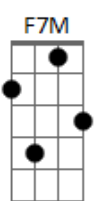

© ukulele-chords.com