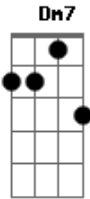

Em voltar atrás

C7 Am

E deixar morrer tudo o que a gente construiu

Dm7 G

Eu quero a paz que você traz

C7

Amor igual como o nosso

Am

Am

Enquanto tem o meu aqui

Dm7 G

Então não vá embora

C7 Am

Não chegou a hora de você partir

Dm7 G C7

Não vá atrás de outros corações

Am

Enquanto tem o meu aqui

Dm7 G Em C7 Am

Só pra você

(Dm7 G Em C7 Am Dm7)

Acordes

© ukulele-chords.com

© ukulele-chords.com