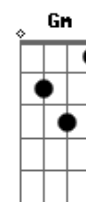

© ukulele-chords.com