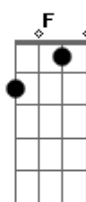

© ukulele-chords.com