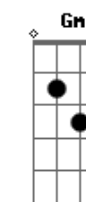

© ukulele-chords.com