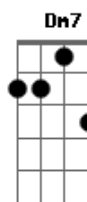

© ukulele-chords.com