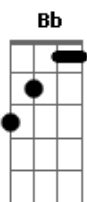

Luan Santana - Um Ser Só

Tom: **Bb**

Solo:

Cm7 **F** **Bb7**
Que bom se você fosse como a lua...
Am **Dm7**
que onde quer que esteja possa lhe enxergar.
Cm7 **F** **Bb7**
Ou quem sabe fosse como o Sol...
Am **Dm7**
que me aquece o peito onde quer que eu vá.
Cm7 **F** **Bb7**
Teu beijo poderia ser o infinito e ainda
Am **Dm7**
mais bonito nunca se acabar.
Cm7 **F** **Bb7** **Am**
A tua beleza como das estrelas só que permanece
Dm7 **Dm7**
quando a noite vai.
Bb **C** **Dm7** **Cm7** **F** **Bb7** **Eb7**
Deixa a mesma tristeza em saber que não és minha
F
que não te posso alcançar.

Refrão:

Gm
Vem a chuva molha o meu rosto,
Am
provo do mel me lembro do seu gosto,
Gm **F**
olho da janela vejo um jardim.
Gm
Vou a praia a tarde cai que maravilha,
Am
o vento trás o teu perfume de baunilha,
Gm **F**
é como se o mar quebrasse só para mim.
Gm
Vou me emaranhar por entre os seus cabelos
Am
dormir contigo afastar seus pesadelos.
Gm **Am** **Bb** **C** **Gm**
E quando o Sol chegar seremos um, um Ser só
Am **Gm** **Am** **Gm**
um Ser só... um Seeer.....

(solo)

(refrão 2x)

Acordes