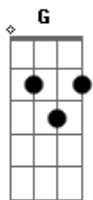

Luan Santana - Um Novo Cara

tom:

Intro: G Am G Am G D7

Você não acredita não bota fé duvida
Mas eu te dou razão enquanto me amava
Eu sempre abusava do seu coração
Mais hoje é diferente mudei completamente
Me reconstruí
Não sou o mesmo cara talvez igual por fora
Por dentro é outra história eu estou aqui
Eu sou um novo cara e nada se compara
Com o cara que eu já fui
Mudei a minha vida mudei tudo pra te amar
Voltei pra te falar que nada te substitui
Eu sou um novo cara bastante transformado
Que apanhou mas aprendeu
De coração mais quente e a cabeça bem mais fria

Tudo que você queria é o cara que sou eu

(G Am G Am G D7)

Mais hoje é diferente mudei completamente
Me reconstruí
Não sou o mesmo cara talvez igual por fora
Por dentro é outra história eu estou aqui
Eu sou um novo cara e nada se compara
Com o cara que eu já fui
Mudei a minha vida mudei tudo pra te amar
Voltei pra te falar que nada te substitui
Eu sou um novo cara bastante transformado
Que apanhou mas aprendeu
De coração mais quente e a cabeça bem mais fria
Tudo que você queria é o cara que sou eu
Eu sou um novo cara bastante transformado
Que apanhou mas aprendeu
De coração mais quente e a cabeça bem mais fria
Tudo que você queria é o cara que sou eu

Acordes

© ukulele-chords.com