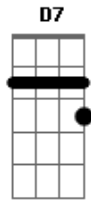

© ukulele-chords.com