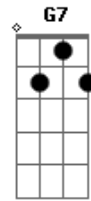

© ukulele-chords.com