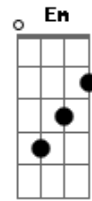

© ukulele-chords.com