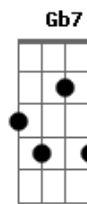

© ukulele-chords.com