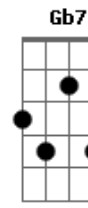

© ukulele-chords.com