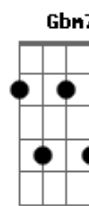

© ukulele-chords.com