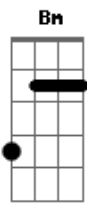

Luan Santana - Um Homem Apaixonado

tom:

Intro: A2 E E7 A2
E Gbm7 E E7
[Primeira Parte]

A2 A7M
Se você vive ao pé do telefone
Gbm7 E
Com olhar distante
A2
Ou se tranca em casa
A7M E
Com ela esquece dos amigos
Bm Bm7
Sexta-feira o chope no barzinho
Bm7
Já foi desmarcado
D2
São sintomas de um homem
Dbm7 E7
Que está Apaixonado

[Refrão]

A2
E não há nada mais gostoso
E
Que um amor correspondido
Bm7 E7
Parece um anjo quando fala
A2 E
Ao pé do ouvido
A2
Você se prende, treme, chora
E
E o tempo todo

Tá grudado
Bm7
É assim que faz
E7 Dbm7 Gb7 Gb7
Um homem apaixonado
Tá grudado
Bm7
É assim que faz
E7 A2 E
Um homem apaixonado

A2
E não há nada mais gostoso
E
Que um amor correspondido
Bm7 E7
Parece um anjo quando fala
A2 E
Ao pé do ouvido
A2
Você se prende, treme, chora
E
E o tempo todo

Tá grudado
Bm7
É assim que faz
E7 Dbm7 Gb7 Gb7
Um homem apaixonado

Tá grudado
Bm7
É assim que faz

E7 A2 E
Um homem apaixonado
[Final] E E7 A A A2

Acordes

© ukulele-chords.com

© ukulele-chords.com

© ukulele-chords.com

© ukulele-chords.com

© ukulele-chords.com