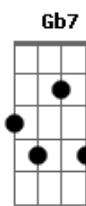

© ukulele-chords.com