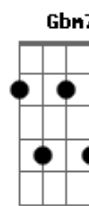

Luan Santana - Um Homem Apaixonado

tom:

Intro: A2 E E7 A2
E Gbm7 E E7
[Primeira Parte]

A2 A7M
Se você vive ao pé do telefone
Gbm7 E
Com olhar distante
A2
Ou se tranca em casa
A7M E
Com ela esquece dos amigos
Bm Bm7
Sexta-feira o chope no barzinho
Bm7
Já foi desmarcado
D2
São sintomas de um homem
Dbm7 E7
Que está Apaixonado

Tá grudado
Bm7
É assim que faz
E7 Dbm7 Gb7 Gb7
Um homem apaixonado
Tá grudado
Bm7
É assim que faz
E7 A2
Um homem apaixonado

(A2 E E7 A2 E7)

[Pré-Refrão]

A2
Alguma roupa que ela usava
Gbm7 Gb7 Gb7
E esqueceu dentro do quarto
Bm Bm
Alguma cena de novela
E
Ou mesmo um porta retrato
D2
Tem alguma coisa
Bm7 A D2
Que hipnotiza esse homem
Bm7 D2
Com perfume da mulher amada fica
A2 E Gbm7
Embragado, domi_____nado
Bm7
São sintomas de um homem
D2 A2 E
Que está apaixonado

A2
E não há nada mais gostoso
E
Que um amor correspondido
Bm7 E7
Parece um anjo quando fala
A2 E
Ao pé do ouvido
A2
Você se prende, treme, chora
E
E o tempo todo

Tá grudado
Bm7
É assim que faz
E7 Dbm7 Gb7 Gb7
Um homem apaixonado

Tá grudado
Bm7
É assim que faz

E7 A2 E
Um homem apaixonado
[Final] E E7 A A A2

Acordes

© ukulele-chords.com

© ukulele-chords.com

© ukulele-chords.com

© ukulele-chords.com

© ukulele-chords.com