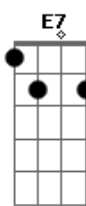

© ukulele-chords.com