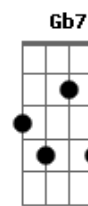

© ukulele-chords.com