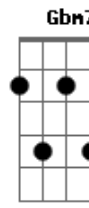

Luan Santana - Um Homem Apaixonado

tom:

Intro: A2 E E7 A2
E Gbm7 E E7
[Primeira Parte]

A2 A7M
Se você vive ao pé do telefone
Gbm7 E
Com olhar distante
A2
Ou se tranca em casa
A7M E
Com ela esquece dos amigos
Bm Bm7
Sexta-feira o chope no barzinho
Bm7
Já foi desmarcado
D2
São sintomas de um homem
Dbm7 E7
Que está Apaixonado

A2
E não há nada mais gostoso
E
Que um amor correspondido
Bm7 E7
Parece um anjo quando fala
A2 E
Ao pé do ouvido
A2
Você se prende, treme, chora
E
E o tempo todo

Tá grudado
Bm7
É assim que faz
E7 Dbm7 Gb7 Gb7
Um homem apaixonado

Tá grudado
Bm7
É assim que faz

E7 A2 E
Um homem apaixonado
[Final] E E7 A A A2

Acordes

© ukulele-chords.com

© ukulele-chords.com

© ukulele-chords.com

© ukulele-chords.com

© ukulele-chords.com