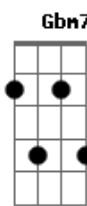

© ukulele-chords.com