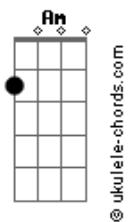

Luan Santana - Troféu de Infidelidade (Part. Matogrosso & Mathias)

tom:

Intro: **Bb** **C** **Dm** **F**
Bb **C** **Dm**

Dm
Antes do erro
Bb **C** **Dm** **F**
O cara troca a camisa umas três vezes em frente ao espelho
C **Am**
Com a mentira na ponta da língua diz que já tá indo
C
E quando tá saindo
Ouve da pessoa ao lado
Dm **C**
Amor você tá lindo

Dm
E pós o erro
F
Ele para no primeiro bar
Gm
Só pra contar vantagem
Bb
Com seus amigos ali vira
C **Dm**
Uma conversa de gente covarde
C **F**
Cada um conta sua parte
Seus detalhes
C
E o arrependimento bate

Bb
Se juntar
Cada homem dessa mesa
C **Am**
Todo mundo quer mudar
C
Depois do ato em que a cerveja desce
Am
É unanimidade

Ninguém se orgulha de levar pra casa
Dm **C**
O troféu de infidelidade
Bb
Se juntar

Cada homem dessa mesa
C **Am**
Todo mundo quer mudar
C
Depois do ato em que a cerveja desce
Am

Acordes

É unanimidade
Ninguém se orgulha de levar pra casa
Dm **C** **Bb**
O troféu de infidelidade
(**Bb** **F** **C** **Bb** **F** **C**)
Dm
E pós o erro
F
Ele para no primeiro bar
Gm
Só pra contar vantagem
Bb
Com seus amigos ali vira
C **Dm**
Uma conversa de gente covarde
C **F**
Cada um conta sua parte
Seus detalhes
C
E o arrependimento bate
Bb
Se juntar
Cada homem dessa mesa
C **Am**
Todo mundo quer mudar
C
Depois do ato em que a cerveja desce
Am
É unanimidade
Ninguém se orgulha de levar pra casa
Dm **C**
O troféu de infidelidade
Bb
Se juntar
Cada homem dessa mesa
C **Am**
Todo mundo quer mudar
C
Depois do ato em que a cerveja desce
Am
É unanimidade
Ninguém se orgulha de levar pra casa
Dm **C** **Bb**
O troféu de infidelidade
Bb **C** **Dm**
Infidelidade
F **Bb** **Dm**
Infidelidade