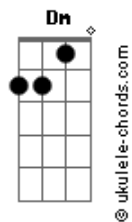

Luan Santana - Troféu de Infidelidade (Part. Matogrosso & Mathias)

tom:

Intro: **Bb** **C** **Dm** **F**
Bb **C** **Dm**

Dm
Antes do erro
Bb **C** **Dm** **F**
O cara troca a camisa umas três vezes em frente ao espelho
C **Am**
Com a mentira na ponta da língua diz que já tá indo
C
E quando tá saindo
Ouve da pessoa ao lado
Dm **C**
Amor você tá lindo

Dm
E pós o erro
F
Ele para no primeiro bar
Gm
Só pra contar vantagem
Bb
Com seus amigos ali vira
C **Dm**
Uma conversa de gente covarde
C **F**
Cada um conta sua parte
Seus detalhes
C
E o arrependimento bate

Bb
Se juntar
Cada homem dessa mesa
C **Am**
Todo mundo quer mudar
C
Depois do ato em que a cerveja desce
Am
É unanimidade

Ninguém se orgulha de levar pra casa
Dm **C**
O troféu de infidelidade
Bb
Se juntar

Cada homem dessa mesa
C **Am**
Todo mundo quer mudar
C
Depois do ato em que a cerveja desce
Am

Acordes

É unanimidade
Ninguém se orgulha de levar pra casa
Dm **C** **Bb**
O troféu de infidelidade
(**Bb** **F** **C** **Bb** **F** **C**)
Dm
E pós o erro
F
Ele para no primeiro bar
Gm
Só pra contar vantagem
Bb
Com seus amigos ali vira
C **Dm**
Uma conversa de gente covarde
C **F**
Cada um conta sua parte
Seus detalhes
C
E o arrependimento bate
Bb
Se juntar
Cada homem dessa mesa
C **Am**
Todo mundo quer mudar
C
Depois do ato em que a cerveja desce
Am
É unanimidade
Ninguém se orgulha de levar pra casa
Dm **C**
O troféu de infidelidade
Bb
Se juntar
Cada homem dessa mesa
C **Am**
Todo mundo quer mudar
C
Depois do ato em que a cerveja desce
Am
É unanimidade
Ninguém se orgulha de levar pra casa
Dm **C** **Bb**
O troféu de infidelidade
Bb **C** **Dm**
Infidelidade
F **Bb** **Dm**
Infidelidade