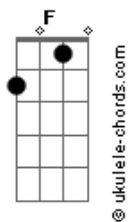

Luan Santana - Troféu de Infidelidade (Part. Matogrosso & Mathias)

tom:

Intro: **Bb** **C** **Dm** **F**
Bb **C** **Dm**

Dm
Antes do erro
Bb **C** **Dm** **F**
O cara troca a camisa umas três vezes em frente ao espelho
C **Am**
Com a mentira na ponta da língua diz que já tá indo
C
E quando tá saindo
Ouve da pessoa ao lado
Dm **C**
Amor você tá lindo

Dm
E pós o erro
F
Ele para no primeiro bar
Gm
Só pra contar vantagem
Bb
Com seus amigos ali vira
C **Dm**
Uma conversa de gente covarde
C **F**
Cada um conta sua parte
Seus detalhes
C
E o arrependimento bate

Bb
Se juntar
Cada homem dessa mesa
C **Am**
Todo mundo quer mudar
C
Depois do ato em que a cerveja desce
Am
É unanimidade

Ninguém se orgulha de levar pra casa
Dm **C**
O troféu de infidelidade
Bb
Se juntar

Cada homem dessa mesa
C **Am**
Todo mundo quer mudar
C
Depois do ato em que a cerveja desce
Am

Acordes

É unanimidade
Ninguém se orgulha de levar pra casa
Dm **C** **Bb**
O troféu de infidelidade
(**Bb** **F** **C** **Bb** **F** **C**)
Dm
E pós o erro
F
Ele para no primeiro bar
Gm
Só pra contar vantagem
Bb
Com seus amigos ali vira
C **Dm**
Uma conversa de gente covarde
C **F**
Cada um conta sua parte
Seus detalhes
C
E o arrependimento bate
Bb
Se juntar
Cada homem dessa mesa
C **Am**
Todo mundo quer mudar
C
Depois do ato em que a cerveja desce
Am
É unanimidade
Ninguém se orgulha de levar pra casa
Dm **C**
O troféu de infidelidade
Bb
Se juntar
Cada homem dessa mesa
C **Am**
Todo mundo quer mudar
C
Depois do ato em que a cerveja desce
Am
É unanimidade
Ninguém se orgulha de levar pra casa
Dm **C** **Bb**
O troféu de infidelidade
Bb **C** **Dm**
Infidelidade
F **Bb** **Dm**
Infidelidade