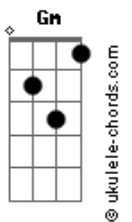

Luan Santana - Troféu de Infidelidade (Part. Matogrosso & Mathias)

tom:

Intro: **Bb** **C** **Dm** **F**
Bb **C** **Dm**

Dm
Antes do erro
Bb **C** **Dm** **F**
O cara troca a camisa umas três vezes em frente ao espelho
C **Am**
Com a mentira na ponta da língua diz que já tá indo
C
E quando tá saindo
Ouve da pessoa ao lado
Dm **C**
Amor você tá lindo

Dm
E pós o erro
F
Ele para no primeiro bar
Gm
Só pra contar vantagem
Bb
Com seus amigos ali vira
C **Dm**
Uma conversa de gente covarde
C **F**
Cada um conta sua parte
Seus detalhes
C
E o arrependimento bate

Bb
Se juntar
Cada homem dessa mesa
C **Am**
Todo mundo quer mudar
C
Depois do ato em que a cerveja desce
Am
É unanimidade

Ninguém se orgulha de levar pra casa
Dm **C**
O troféu de infidelidade
Bb
Se juntar

Cada homem dessa mesa
C **Am**
Todo mundo quer mudar
C
Depois do ato em que a cerveja desce
Am

Acordes

É unanimidade
Ninguém se orgulha de levar pra casa
Dm **C** **Bb**
O troféu de infidelidade
(**Bb** **F** **C** **Bb** **F** **C**)
Dm
E pós o erro
F
Ele para no primeiro bar
Gm
Só pra contar vantagem
Bb
Com seus amigos ali vira
C **Dm**
Uma conversa de gente covarde
C **F**
Cada um conta sua parte
Seus detalhes
C
E o arrependimento bate
Bb
Se juntar
Cada homem dessa mesa
C **Am**
Todo mundo quer mudar
C
Depois do ato em que a cerveja desce
Am
É unanimidade
Ninguém se orgulha de levar pra casa
Dm **C**
O troféu de infidelidade
Bb
Se juntar
Cada homem dessa mesa
C **Am**
Todo mundo quer mudar
C
Depois do ato em que a cerveja desce
Am
É unanimidade
Ninguém se orgulha de levar pra casa
Dm **C** **Bb**
O troféu de infidelidade
Bb **C** **Dm**
Infidelidade
F **Bb** **Dm**
Infidelidade