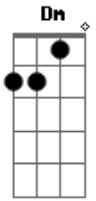

Luan Santana - TÍMIDA

tom:

Intro: Dm F C G

Dm F
Ela falou que das amiga dela
C G
Ela era a mais tímida
Dm F
Perguntei qual era o arroba dela
C G
Ela disse: Tenho pavor de Insta

Dm F
Aí arrei um jantarzinho lá em casa
C G
E convidei a tal da envergonhada
Dm F
Ela chegou vestindo um palmo de saia
C
Me jogou no sofá, falou: Vou te usar
G
E eu fiquei com essa cara

Olha a tímida beijando

Acordes

© ukulele-chords.com

© ukulele-chords.com

© ukulele-chords.com

© ukulele-chords.com

F
Olha a tímida arranhando
C G
Olha a tímida sem roupa desfilando
Dm
Olha a tímida beijando
F
Olha a tímida arranhando
C G
Olha a tímida no meu corpo pulando
Dm
Olha a tímida beijando
F
Olha a tímida arranhando
C G
Olha a tímida sem roupa desfilando
Dm
Olha a tímida beijando
F
Olha a tímida arranhando
C G
Olha a tímida no meu corpo pulando
(Dm F C G)