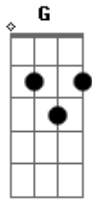

Luan Santana - TÍMIDA

tom:

Intro: Dm F C G

Dm F
Ela falou que das amiga dela
C G
Ela era a mais tímida
Dm F
Perguntei qual era o arroba dela
C G
Ela disse: Tenho pavor de Insta

Dm F
Aí armei um jantarzinho lá em casa
C G
E convidei a tal da envergonhada
Dm F
Ela chegou vestindo um palmo de saia
C
Me jogou no sofá, falou: Vou te usar
G
E eu fiquei com essa cara

Olha a tímida beijando

Acordes

© ukulele-chords.com

© ukulele-chords.com

© ukulele-chords.com

© ukulele-chords.com

Olha a tímida arranhando F
C G
Olha a tímida sem roupa desfilando
Dm
Olha a tímida beijando F
F
Olha a tímida arranhando C G
Olha a tímida no meu corpo pulando
Dm
Olha a tímida beijando F
F
Olha a tímida arranhando C G
Olha a tímida sem roupa desfilando
Dm
Olha a tímida beijando F
F
Olha a tímida arranhando C G
Olha a tímida no meu corpo pulando
(Dm F C G)