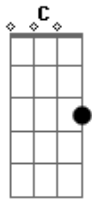

Luan Santana - TÍMIDA

tom:

Intro: Dm F C G

Dm F
Ela falou que das amiga dela
C G
Ela era a mais tímida
Dm F
Perguntei qual era o arroba dela
C G
Ela disse: Tenho pavor de Insta

Dm F
Aí arrei um jantarzinho lá em casa
C G
E convidei a tal da envergonhada
Dm F
Ela chegou vestindo um palmo de saia
C
Me jogou no sofá, falou: Vou te usar
G
E eu fiquei com essa cara

Olha a tímida beijando

Acordes

© ukulele-chords.com

© ukulele-chords.com

© ukulele-chords.com

© ukulele-chords.com

F
Olha a tímida arranhando
C G
Olha a tímida sem roupa desfilando
Dm
Olha a tímida beijando
F
Olha a tímida arranhando
C G
Olha a tímida no meu corpo pulando
Dm
Olha a tímida beijando
F
Olha a tímida arranhando
C G
Olha a tímida sem roupa desfilando
Dm
Olha a tímida beijando
F
Olha a tímida arranhando
C G
Olha a tímida no meu corpo pulando
(Dm F C G)