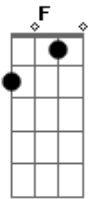

Luan Santana - TÍMIDA

tom:

Intro: Dm F C G

Dm F
Ela falou que das amiga dela
C G
Ela era a mais tímida
Dm F
Perguntei qual era o arroba dela
C G
Ela disse: Tenho pavor de Insta

Dm F
Aí armei um jantarzinho lá em casa
C G
E convidei a tal da envergonhada
Dm F
Ela chegou vestindo um palmo de saia
C
Me jogou no sofá, falou: Vou te usar
G
E eu fiquei com essa cara

Olha a tímida beijando

Acordes

© ukulele-chords.com

© ukulele-chords.com

© ukulele-chords.com

© ukulele-chords.com

F
Olha a tímida arranhando
C G
Olha a tímida sem roupa desfilando
Dm
Olha a tímida beijando
F
Olha a tímida arranhando
C G
Olha a tímida no meu corpo pulando
Dm
Olha a tímida beijando
F
Olha a tímida arranhando
C G
Olha a tímida sem roupa desfilando
Dm
Olha a tímida beijando
F
Olha a tímida arranhando
C G
Olha a tímida no meu corpo pulando
(Dm F C G)