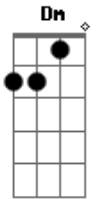

Luan Santana - TÍMIDA

tom:

Intro: Dm F C G

Dm F
Ela falou que das amiga dela
C G
Ela era a mais tímida
Dm F
Perguntei qual era o arroba dela
C G
Ela disse: Tenho pavor de Insta

Dm F
Aí armei um jantarzinho lá em casa
C G
E convidei a tal da envergonhada
Dm F
Ela chegou vestindo um palmo de saia
C
Me jogou no sofá, falou: Vou te usar
G
E eu fiquei com essa cara

Olha a tímida beijando

Acordes

© ukulele-chords.com

© ukulele-chords.com

© ukulele-chords.com

© ukulele-chords.com

F
Olha a tímida arranhando
C G
Olha a tímida sem roupa desfilando
Dm
Olha a tímida beijando
F
Olha a tímida arranhando
C G
Olha a tímida no meu corpo pulando
Dm
Olha a tímida beijando
F
Olha a tímida arranhando
C G
Olha a tímida sem roupa desfilando
Dm
Olha a tímida beijando
F
Olha a tímida arranhando
C G
Olha a tímida no meu corpo pulando
(Dm F C G)