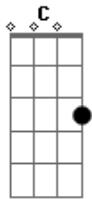

Luan Santana - TÍMIDA

tom:

Intro: Dm F C G

Dm F
Ela falou que das amiga dela
C G
Ela era a mais tímida
Dm F
Perguntei qual era o arroba dela
C G
Ela disse: Tenho pavor de Insta

Dm F
Aí armei um jantarzinho lá em casa
C G
E convidei a tal da envergonhada
Dm F
Ela chegou vestindo um palmo de saia
C
Me jogou no sofá, falou: Vou te usar
G
E eu fiquei com essa cara

Olha a tímida beijando

Acordes

© ukulele-chords.com

© ukulele-chords.com

© ukulele-chords.com

© ukulele-chords.com

Olha a tímida arranhando F
C G
Olha a tímida sem roupa desfilando
Dm
Olha a tímida beijando F
F
Olha a tímida arranhando C G
Olha a tímida no meu corpo pulando
Dm
Olha a tímida beijando F
F
Olha a tímida arranhando C G
Olha a tímida sem roupa desfilando
Dm
Olha a tímida beijando F
F
Olha a tímida arranhando C G
Olha a tímida no meu corpo pulando
(Dm F C G)