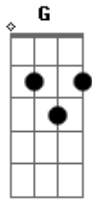

Luan Santana - TÍMIDA

tom:

Intro: Dm F C G

Dm F
Ela falou que das amiga dela
C G
Ela era a mais tímida
Dm F
Perguntei qual era o arroba dela
C G
Ela disse: Tenho pavor de Insta

Dm F
Aí armei um jantarzinho lá em casa
C G
E convidei a tal da envergonhada
Dm F
Ela chegou vestindo um palmo de saia
C
Me jogou no sofá, falou: Vou te usar
G
E eu fiquei com essa cara

Olha a tímida beijando

Acordes

© ukulele-chords.com

© ukulele-chords.com

© ukulele-chords.com

© ukulele-chords.com

F
Olha a tímida arranhando
C G
Olha a tímida sem roupa desfilando
Dm
Olha a tímida beijando
F
Olha a tímida arranhando
C G
Olha a tímida no meu corpo pulando
Dm
Olha a tímida beijando
F
Olha a tímida arranhando
C G
Olha a tímida sem roupa desfilando
Dm
Olha a tímida beijando
F
Olha a tímida arranhando
C G
Olha a tímida no meu corpo pulando
(Dm F C G)