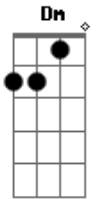

Luan Santana - TÍMIDA

tom:

Intro: Dm F C G

Dm F
Ela falou que das amiga dela
C G
Ela era a mais tímida
Dm F
Perguntei qual era o arroba dela
C G
Ela disse: Tenho pavor de Insta

Dm F
Aí armei um jantarzinho lá em casa
C G
E convidei a tal da envergonhada
Dm F
Ela chegou vestindo um palmo de saia
C
Me jogou no sofá, falou: Vou te usar
G
E eu fiquei com essa cara

Olha a tímida beijando

Acordes

© ukulele-chords.com

© ukulele-chords.com

© ukulele-chords.com

© ukulele-chords.com

Olha a tímida arranhando F
C G
Olha a tímida sem roupa desfilando
Dm
Olha a tímida beijando F
F
Olha a tímida arranhando C G
Olha a tímida no meu corpo pulando
Dm
Olha a tímida beijando F
F
Olha a tímida arranhando C G
Olha a tímida sem roupa desfilando
Dm
Olha a tímida beijando F
F
Olha a tímida arranhando C G
Olha a tímida no meu corpo pulando
(Dm F C G)