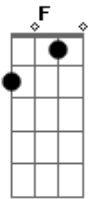

Luan Santana - TÍMIDA

tom:

Intro: Dm F C G

Dm F
Ela falou que das amiga dela
C G
Ela era a mais tímida
Dm F
Perguntei qual era o arroba dela
C G
Ela disse: Tenho pavor de Insta

Dm F
Aí armei um jantarzinho lá em casa
C G
E convidei a tal da envergonhada
Dm F
Ela chegou vestindo um palmo de saia
C
Me jogou no sofá, falou: Vou te usar
G
E eu fiquei com essa cara

Olha a tímida beijando

Acordes

© ukulele-chords.com

© ukulele-chords.com

© ukulele-chords.com

© ukulele-chords.com

Olha a tímida arranhando F
C G
Olha a tímida sem roupa desfilando
Dm
Olha a tímida beijando F
F
Olha a tímida arranhando C G
Olha a tímida no meu corpo pulando
Dm
Olha a tímida beijando F
F
Olha a tímida arranhando C G
Olha a tímida sem roupa desfilando
Dm
Olha a tímida beijando F
F
Olha a tímida arranhando C G
Olha a tímida no meu corpo pulando
(Dm F C G)