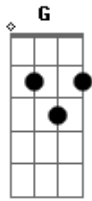

Luan Santana - TÍMIDA

tom:

Intro: Dm F C G

Dm F
Ela falou que das amiga dela
C G
Ela era a mais tímida
Dm F
Perguntei qual era o arroba dela
C G
Ela disse: Tenho pavor de Insta

Dm F
Aí arrei um jantarzinho lá em casa
C G
E convidei a tal da envergonhada
Dm F
Ela chegou vestindo um palmo de saia
C
Me jogou no sofá, falou: Vou te usar
G
E eu fiquei com essa cara

Olha a tímida beijando

Acordes

© ukulele-chords.com

© ukulele-chords.com

© ukulele-chords.com

© ukulele-chords.com

F
Olha a tímida arranhando
C G
Olha a tímida sem roupa desfilando
Dm
Olha a tímida beijando
F
Olha a tímida arranhando
C G
Olha a tímida no meu corpo pulando
Dm
Olha a tímida beijando
F
Olha a tímida arranhando
C G
Olha a tímida sem roupa desfilando
Dm
Olha a tímida beijando
F
Olha a tímida arranhando
C G
Olha a tímida no meu corpo pulando
(Dm F C G)