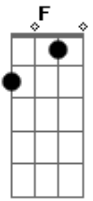

Luan Santana - TÍMIDA

tom:

Intro: Dm F C G

Dm F
Ela falou que das amiga dela
C G
Ela era a mais tímida
Dm F
Perguntei qual era o arroba dela
C G
Ela disse: Tenho pavor de Insta

Dm F
Aí arrei um jantarzinho lá em casa
C G
E convidei a tal da envergonhada
Dm F
Ela chegou vestindo um palmo de saia
C
Me jogou no sofá, falou: Vou te usar
G
E eu fiquei com essa cara

Olha a tímida beijando

Acordes

© ukulele-chords.com

© ukulele-chords.com

© ukulele-chords.com

© ukulele-chords.com

F
Olha a tímida arranhando
C G
Olha a tímida sem roupa desfilando
Dm
Olha a tímida beijando
F
Olha a tímida arranhando
C G
Olha a tímida no meu corpo pulando
Dm
Olha a tímida beijando
F
Olha a tímida arranhando
C G
Olha a tímida sem roupa desfilando
Dm
Olha a tímida beijando
F
Olha a tímida arranhando
C G
Olha a tímida no meu corpo pulando
(Dm F C G)