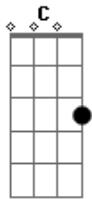

Luan Santana - TÍMIDA

tom:

Intro: Dm F C G

Dm F
Ela falou que das amiga dela
C G
Ela era a mais tímida
Dm F
Perguntei qual era o arroba dela
C G
Ela disse: Tenho pavor de Insta

Dm F
Aí armei um jantarzinho lá em casa
C G
E convidei a tal da envergonhada
Dm F
Ela chegou vestindo um palmo de saia
C
Me jogou no sofá, falou: Vou te usar
G
E eu fiquei com essa cara

Olha a tímida beijando

Acordes

© ukulele-chords.com

© ukulele-chords.com

© ukulele-chords.com

© ukulele-chords.com

F
Olha a tímida arranhando
C G
Olha a tímida sem roupa desfilando
Dm
Olha a tímida beijando
F
Olha a tímida arranhando
C G
Olha a tímida no meu corpo pulando
Dm
Olha a tímida beijando
F
Olha a tímida arranhando
C G
Olha a tímida sem roupa desfilando
Dm
Olha a tímida beijando
F
Olha a tímida arranhando
C G
Olha a tímida no meu corpo pulando
(Dm F C G)