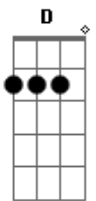

Luan Santana - Te Vivo

tom:

Intro: D Aadd9 G

D
Quando me sinto só
Te faço mais presente Aadd9 G
D
Eu fecho os meus olhos
E enxergo a gente Aadd9 G
Em
Em questão de segundos

Voo pra outro mundo

Outra constelação
Não dá para explicar Em

Ao ver você chegando Aadd9

Qual a sensação
A gente não precisa tá colado pra tá junto D Aadd9

Nossos corpos se conversam por horas e horas F G
Em

Sem palavras tão dizendo a todo instante um pro outro
O quanto se adoram Aadd9 D

Eu não preciso te olhar
Pra te ter em meu mundo Aadd9

Porque aonde quer que eu vá F
Você está em tudo G

Tudo, tudo que eu preciso Em Aadd9
Te vivo D Aadd9 G

Acordes

© ukulele-chords.com