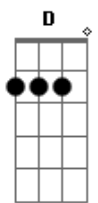

Luan Santana - Te Vivo

tom:

Intro: D Aadd9 G

D
Quando me sinto só
Te faço mais presente Aadd9 G
D
Eu fecho os meus olhos
E enxergo a gente Aadd9 G
Em
Em questão de segundos

Voo pra outro mundo

Outra constelação
Não dá para explicar Em

Ao ver você chegando
Qual a sensação Aadd9

D Aadd9
A gente não precisa tá colado pra tá junto
Nossos corpos se conversam por horas e horas F G

Em
Sem palavras tão dizendo a todo instante um pro outro
0 quanto se adoram Aadd9 D

Eu não preciso te olhar
Pra te ter em meu mundo Aadd9

Porque aonde quer que eu vá F
Você está em tudo G

Tudo, tudo que eu preciso Em Aadd9
Te vivo D Aadd9 G

Acordes

© ukulele-chords.com