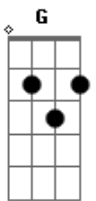

© ukulele-chords.com