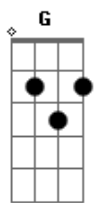

Luan Santana - Te Vivo

tom:

Intro: D Aadd9 G

D
Quando me sinto só
Te faço mais presente Aadd9 G
D
Eu fecho os meus olhos
E enxergo a gente Aadd9 G
Em
Em questão de segundos

Voo pra outro mundo

Outra constelação
Não dá para explicar Em

Ao ver você chegando
Qual a sensação Aadd9

D Aadd9
A gente não precisa tá colado pra tá junto
Nossos corpos se conversam por horas e horas F G

Em
Sem palavras tão dizendo a todo instante um pro outro
0 quanto se adoram Aadd9 D

Eu não preciso te olhar
Pra te ter em meu mundo Aadd9

Porque aonde quer que eu vá F
Você está em tudo G

Tudo, tudo que eu preciso Em Aadd9
Te vivo D Aadd9 G

Acordes

© ukulele-chords.com

© ukulele-chords.com