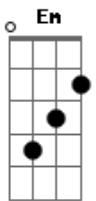

© ukulele-chords.com