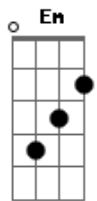

© ukulele-chords.com