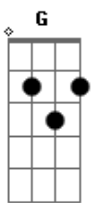

© ukulele-chords.com