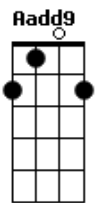

Eu não preciso te olhar  
Pra te ter em meu mundo Aadd9

Porque aonde quer que eu vá F  
Você está em tudo G

Tudo, tudo que eu preciso Em Aadd9  
Te vivo D Aadd9 G

## Acordes

© ukulele-chords.com

© ukulele-chords.com

© ukulele-chords.com

© ukulele-chords.com

© ukulele-chords.com

( D Aadd9 G )

D  
Quando me sinto só  
Te faço mais presente Aadd9 G  
D  
Eu fecho os meus olhos  
E enxergo a gente Aadd9 G  
Em  
Em questão de segundos