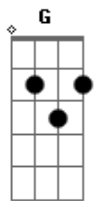

Luan Santana - Te Vivo

tom:

Intro: D Aadd9 G

D
Quando me sinto só
Te faço mais presente Aadd9 G
D
Eu fecho os meus olhos
E enxergo a gente Aadd9 G
Em
Em questão de segundos

Voo pra outro mundo

Outra constelação
Não dá para explicar Em

Ao ver você chegando

Qual a sensação Aadd9
D
A gente não precisa tá colado pra tá junto Aadd9

Nossos corpos se conversam por horas e horas F G

Em
Sem palavras tão dizendo a todo instante um pro outro

0 quanto se adoram Aadd9 D

Eu não preciso te olhar

Pra te ter em meu mundo Aadd9

Porque aonde quer que eu vá F

Você está em tudo G

Tudo, tudo que eu preciso Em Aadd9

D Aadd9 G
Te vivo

Acordes

© ukulele-chords.com