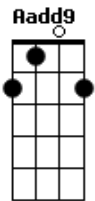

Eu não preciso te olhar  
Pra te ter em meu mundo Aadd9

Porque aonde quer que eu vá F  
Você está em tudo G

Tudo, tudo que eu preciso Em Aadd9  
Te vivo D Aadd9 G

## Acordes

© ukulele-chords.com

© ukulele-chords.com

© ukulele-chords.com

© ukulele-chords.com

ukulele-chords.com

( D Aadd9 G )

D  
Quando me sinto só  
Te faço mais presente Aadd9 G  
D  
Eu fecho os meus olhos  
E enxergo a gente Aadd9 G  
Em  
Em questão de segundos  
Voo pra outro mundo  
Outra constelação Em  
Não dá para explicar  
Ao ver você chegando Aadd9  
Qual a sensação Aadd9  
D  
A gente não precisa tá colado pra tá junto F G  
Nossos corpos se conversam por horas e horas Em  
Sem palavras tão dizendo a todo instante um pro outro Aadd9 D  
O quanto se adoram  
Eu não preciso te olhar Aadd9  
Pra te ter em meu mundo F  
Porque aonde quer que eu vá G  
Você está em tudo Em Aadd9  
Tudo, tudo que eu preciso D Aadd9 G  
Te vivo