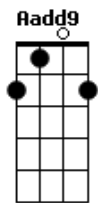

ukulele-chords.com

(D Aadd9 G)

D
Quando me sinto só
Te faço mais presente Aadd9 G
D
Eu fecho os meus olhos
E enxergo a gente Aadd9 G
Em
Em questão de segundos

Voo pra outro mundo

Outra constelação
Não dá para explicar Em

Ao ver você chegando
Qual a sensação Aadd9

D Aadd9
A gente não precisa tá colado pra tá junto
Nossos corpos se conversam por horas e horas F G

Em
Sem palavras tão dizendo a todo instante um pro outro
0 quanto se adoram Aadd9 D

Eu não preciso te olhar
Pra te ter em meu mundo Aadd9

Porque aonde quer que eu vá F
Você está em tudo G

Tudo, tudo que eu preciso Em Aadd9
Te vivo D Aadd9 G