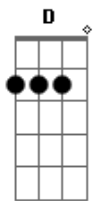

Ao ver você chegando

Qual a sensação Aadd9
D
A gente não precisa tá colado pra tá junto Aadd9

Nossos corpos se conversam por horas e horas F G

Em
Sem palavras tão dizendo a todo instante um pro outro

0 quanto se adoram Aadd9 D

Eu não preciso te olhar

Pra te ter em meu mundo Aadd9

Porque aonde quer que eu vá F

Você está em tudo G

Tudo, tudo que eu preciso Em Aadd9

D Aadd9 G
Te vivo

Acordes

© ukulele-chords.com