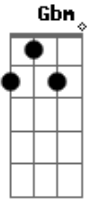

© ukulele-chords.com