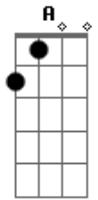

Luan Santana - Te Vivo

tom:

Intro: D Gbm Bm
D Gbm Bm

D Gbm
Quando me sinto só
Bm G
Te faço mais presente
D Gbm
Eu fecho os meus olhos
Bm
E enxergo a gente
Em
Em questão de segundos
Bm
Vou pra outro mundo

Outra constelação
G
Não dá para explicar
Em
Ao ver você chegando
A A
Qual a sensação

[Refrão]

D A
A gente não precisa tá colado pra tá junto
Gb
Nossos corpos se conversam por horas e horas
Bm G
Sem palavras tão dizendo a todo instante um pro outro

0 quanto se adoram
D
Eu não preciso te olhar
A
Pra te ter em meu mundo
Gb
Porque pra onde quer que eu vá
G
Você está em tudo
Em7 A
Tudo, tudo que eu preciso

D A
A gente não precisa tá colado pra tá junto
Gb
Nossos corpos se conversam por horas e horas
Bm G
Sem palavras tão dizendo a todo instante um pro outro

0 quanto se adoram
D
Eu não preciso te olhar
A
Pra te ter em meu mundo
Gb
Porque pra onde quer que eu vá
G
Você está em tudo
Em7 A
Tudo, tudo que eu preciso
D Gbm Bm
Te vivo

Acordes

© ukulele-chords.com