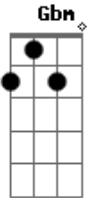

© ukulele-chords.com