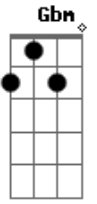

© ukulele-chords.com