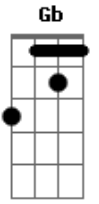

© ukulele-chords.com