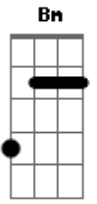

© ukulele-chords.com