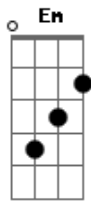

Luan Santana - Tática Infalível

Tom: G
Intro: Em C G D

Em C G D
Nem tudo o que eu posto é o que eu vivo
Em C G D
Nem tudo o que eu escrevo é o que eu sinto

Em C
Pra quem vê eu sou um cara que arregaça na noitada
G D
E só para em casa no domingo
Em
Na verdade eu sou um nada
C G D
Que tinha tudo e não tá mais aqui comigo

Em C
Só vou postar se for doer em você
G D
Uma foto acompanhado no baile lotado
Em C
Só vou postar se for doer em você
G D
Eu vou descer o nível, a tática é infalível
Em C
Só vou postar se for doer em você
G D
Uma foto acompanhado no baile lotado
Em C
Só vou postar se for doer em você
G D
Eu vou descer o nível, a tática é infalível

Acordes

© ukulele-chords.com

© ukulele-chords.com

© ukulele-chords.com

© ukulele-chords.com