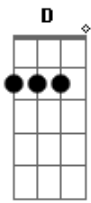

© ukulele-chords.com