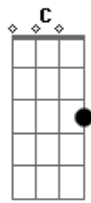

© ukulele-chords.com