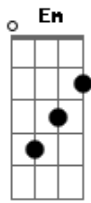

Luan Santana - Tática Infalível

Tom: G
Intro: Em C G D

Em C G D
Nem tudo o que eu posto é o que eu vivo
Em C G D
Nem tudo o que eu escrevo é o que eu sinto

Em C
Pra quem vê eu sou um cara que arregaça na noitada
G D
E só para em casa no domingo
Em
Na verdade eu sou um nada
C G D
Que tinha tudo e não tá mais aqui comigo

Em C
Só vou postar se for doer em você
G D
Uma foto acompanhado no baile lotado
Em C
Só vou postar se for doer em você
G D
Eu vou descer o nível, a tática é infalível
Em C
Só vou postar se for doer em você
G D
Uma foto acompanhado no baile lotado
Em C
Só vou postar se for doer em você
G D
Eu vou descer o nível, a tática é infalível

Acordes

© ukulele-chords.com

© ukulele-chords.com

© ukulele-chords.com

© ukulele-chords.com