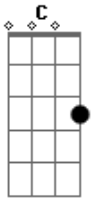

Luan Santana - Surreal

Tom: C
Intro: Am G F

F G Am
Enxugar as suas lágrimas com um beijo

Marcou demais
F G
Mas não eram de tristeza
Am
E sim do amor

Que a gente faz

F C
Nossa história vai virar uma lenda de amor
F Dm G
A nossa verdade é o puro sabor

Refrão:

F

0 universo conspirou por nós
C
Sem sombra de dúvidas
Dm
Me fez ouvir a sua voz e as suas súplicas
F
Por esse amor
0 universo conspirou por nós
C
Foi tão natural
Me fez sentir eu em você
Dm F
Parece surreal, o nosso amor

(Repete tudo)

(Refrão)

(Intro)

Acordes

© ukulele-chords.com