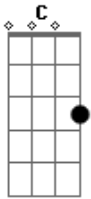

Luan Santana - Surreal

Tom: C
Intro: Am G F

F G Am
Enxugar as suas lágrimas com um beijo

Marcou demais
F G
Mas não eram de tristeza
Am
E sim do amor

Que a gente faz

F C
Nossa história vai virar uma lenda de amor
F Dm G
A nossa verdade é o puro sabor

Refrão:

F

0 universo conspirou por nós
C
Sem sombra de dúvidas
Dm
Me fez ouvir a sua voz e as suas súplicas
F
Por esse amor
0 universo conspirou por nós
C
Foi tão natural
Me fez sentir eu em você
Dm F
Parece surreal, o nosso amor

(Repete tudo)

(Refrão)

(Intro)

Acordes

© ukulele-chords.com