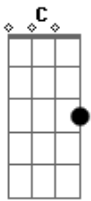

Luan Santana - Surreal

Tom: C
Intro: Am G F

F G Am
Enxugar as suas lágrimas com um beijo

Marcou demais
F G
Mas não eram de tristeza
Am
E sim do amor

Que a gente faz

F C
Nossa história vai virar uma lenda de amor
F Dm G
A nossa verdade é o puro sabor

Refrão:

F

0 universo conspirou por nós
C
Sem sombra de dúvidas
Dm
Me fez ouvir a sua voz e as suas súplicas
F
Por esse amor
0 universo conspirou por nós
C
Foi tão natural
Me fez sentir eu em você
Dm F
Parece surreal, o nosso amor

(Repete tudo)

(Refrão)

(Intro)

Acordes

© ukulele-chords.com