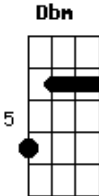

© ukulele-chords.com