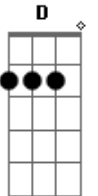

Luan Santana - Super Amor

Tom: A

Solo Inicial:

Intro: 3x: A E Gbm

A E Gbm
Eu já desafiei a lei da gravidade,
D
Já voei sem asas pra te procurar,
A E Gbm
Tenho um radar no peito batendo de saudade,
D E
É o meu coração querendo te encontrar.
Solo 2: (opcional)

Dbm Gbm D E
É só fechar os olhos e imaginar você
Solo 3: (opcional)

Dbm Gbm D E
Que eu sinto a energia como um super poder.

Refrão 2x:

A E
Eu quero ser o seu super-herói,
Gbm D E
Te dar um super amor que nem o tempo destrói,
A E
Quero mil anos pra te amar,
Gbm
Só uma vida não basta
D E A
Pro amor que eu tenho pra te dar.

(Repete tudo)

(Solos)

(Refrão)

Acordes

© ukulele-chords.com

© ukulele-chords.com

© ukulele-chords.com

© ukulele-chords.com

© ukulele-chords.com