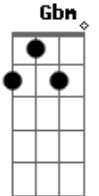

© ukulele-chords.com