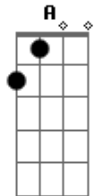

Luan Santana - Super Amor

Tom: A

Solo Inicial:

Intro: 3x: A E Gbm

A E Gbm
Eu já desafiei a lei da gravidade,
D
Já voei sem asas pra te procurar,
A E Gbm
Tenho um radar no peito batendo de saudade,
D E
É o meu coração querendo te encontrar.
Solo 2: (opcional)

Dbm Gbm D E
É só fechar os olhos e imaginar você
Solo 3: (opcional)

Dbm Gbm D E
Que eu sinto a energia como um super poder.

Refrão 2x:

A E
Eu quero ser o seu super-herói,
Gbm D E
Te dar um super amor que nem o tempo destrói,
A E
Quero mil anos pra te amar,
Gbm
Só uma vida não basta
D E A
Pro amor que eu tenho pra te dar.

(Repete tudo)

(Solos)

(Refrão)

Acordes

© ukulele-chords.com