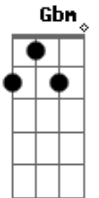

# Luan Santana - Super Amor

Tom: A

Solo Inicial:

Intro: 3x: A E Gbm

A E Gbm  
 Eu já desafiei a lei da gravidade,  
 D  
 Já voei sem asas pra te procurar,  
 A E Gbm  
 Tenho um radar no peito batendo de saudade,  
 D E  
 É o meu coração querendo te encontrar.  
 Solo 2: (opcional)

Dbm Gbm D E  
 É só fechar os olhos e imaginar você  
 Solo 3: (opcional)

Dbm Gbm D E  
 Que eu sinto a energia como um super poder.

Refrão 2x:

A E  
 Eu quero ser o seu super-herói,  
 Gbm D E  
 Te dar um super amor que nem o tempo destrói,  
 A E  
 Quero mil anos pra te amar,  
 Gbm  
 Só uma vida não basta  
 D E A  
 Pro amor que eu tenho pra te dar.

(Repete tudo)

(Solos)

(Refrão)