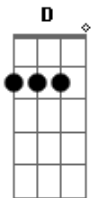

© ukulele-chords.com