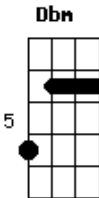

© ukulele-chords.com