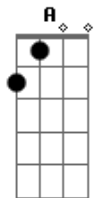

Luan Santana - Super Amor

Tom: A

Solo Inicial:

Intro: 3x: A E Gbm

A E Gbm
Eu já desafiei a lei da gravidade,
D
Já voei sem asas pra te procurar,
A E Gbm
Tenho um radar no peito batendo de saudade,
D E
É o meu coração querendo te encontrar.
Solo 2: (opcional)

Dbm Gbm D E
É só fechar os olhos e imaginar você
Solo 3: (opcional)

Dbm Gbm D E
Que eu sinto a energia como um super poder.

Refrão 2x:

A E
Eu quero ser o seu super-herói,
Gbm D E
Te dar um super amor que nem o tempo destrói,
A E
Quero mil anos pra te amar,
Gbm
Só uma vida não basta
D E A
Pro amor que eu tenho pra te dar.

(Repete tudo)

(Solos)

(Refrão)

Acordes

© ukulele-chords.com