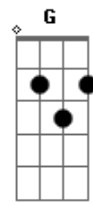

Luan Santana - Solteiro

tom:
 Db (forma dos acordes no tom de C)
 Capostraste na 1ª casa
 Intro: Dm Am C G

[Primeira Parte]

Cê acha que eu não sei
 Que você tá
 Acompanhando a minha vida
 Toda nesse celular?
 Amor, tu vai rodar
 Tuas amigas tão mandando
 Direct sem parar

Cê terminou, foi?
 Cê solteiro, foi?
 Achava que dava tão certo vocês dois
 Uma quer sair, a outra quer jantar
 E a orgulhosa pensando se quer voltar

[Refrão]

Se tu não pegar
 Suas amigas vão pegar
 Se tu não beijar
 Já tem fila pra beijar no teu lugar

Se não pegar
 Suas amigas vão pegar
 Se tu não beijar
 Já tem fila pra beijar no teu lugar

[Final] Dm Am C G

© ukulele-chords.com

© ukulele-chords.com

© ukulele-chords.com

© ukulele-chords.com

© ukulele-chords.com