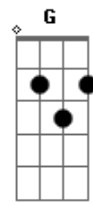

# Luan Santana - Solteiro

tom:  
 Db (forma dos acordes no tom de C )  
 Capostraste na 1ª casa  
 Intro: Dm Am C G

[Primeira Parte]

Cê acha que eu não sei  
 Que você tá  
 Acompanhando a minha vida  
 Toda nesse celular?  
 Amor, tu vai rodar  
 Tuas amigas tão mandando  
 Direct sem parar

Se não pegar  
 Suas amigas vão pegar  
 Se tu não beijar  
 Já tem fila pra beijar no teu lugar

[Final] Dm Am C G

© ukulele-chords.com

© ukulele-chords.com

© ukulele-chords.com

© ukulele-chords.com

© ukulele-chords.com