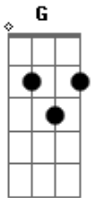

© ukulele-chords.com