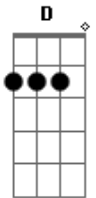

Luan Santana - Sofro Sem Querer

Tom: G

G D Em
Você só sabe me esnoabar,
Mas fica o tempo todo querendo me encontrar
D Em G
Você só sabe me enrolar,
Mas fica com ciúmes se alguém me paquerar
D Em G
Se te pego por aí
Arrastando sua asa querendo se divertir
D Em G
Fico grilado e sem noção
Essa nossa brincadeira acaba virando paixão Am Am G C

C
Tô viciado em você
G
Eu já fiz de tudo pra tentar te esquecer
D Am
Mas quando eu te vejo bate forte o coração
G C
D D D
Acho que a gente tem que parar de bobeira e se entregar de vez
pr'essa paixão
(refrão 2x)

G
Sofro sem querer,
D Am C
Só você tem o poder, só pra você entrego o meu coração
G D
Chega de sofrer, só você querer
Am C
Você não vê que eu estou afim
G
Sofro sem querer,
D Am C
Só você tem o poder, só pra você entrego o meu coração
G D
Chega de sofrer, só você querer
Am C G
Você não vê que eu estou em suas mãos
(repete tudo)
(refrão)

G
Sofro sem querer,
D Am C
Só você tem o poder, só pra você entrego o meu coração
G D
Chega de sofrer, só você querer
Am C G D Am
Você não vê que eu estou em suas mãos
C G D Am
Que eu estou em suas mãos
C G
Que eu estou em suas mãos

Acordes

© ukulele-chords.com