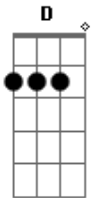

Luan Santana - Sofro Sem Querer

Tom: G

G D Em
Você só sabe me esnoabar,
Mas fica o tempo todo querendo me encontrar
D Em G
Você só sabe me enrolar,
Mas fica com ciúmes se alguém me paquerar
D Em G
Se te pego por aí
Arrastando sua asa querendo se divertir
D Em G
Fico grilado e sem noção
Essa nossa brincadeira acaba virando paixão Am Am G C

C
Tô viciado em você
G
Eu já fiz de tudo pra tentar te esquecer
D Am
Mas quando eu te vejo bate forte o coração
G C
D D D
Acho que a gente tem que parar de bobeira e se entregar de vez
pr'essa paixão

(refrão 2x)

G
Sofro sem querer,
D Am C
Só você tem o poder, só pra você entrego o meu coração
G D
Chega de sofrer, só você querer
Am C
Você não vê que eu estou afim
G
Sofro sem querer,
D Am C
Só você tem o poder, só pra você entrego o meu coração
G D
Chega de sofrer, só você querer
Am C G
Você não vê que eu estou em suas mãos
(repete tudo)
(refrão)

G
Sofro sem querer,
D Am C
Só você tem o poder, só pra você entrego o meu coração
G D
Chega de sofrer, só você querer
Am C G D Am
Você não vê que eu estou em suas mãos
C G D Am
Que eu estou em suas mãos
C G
Que eu estou em suas mãos

Acordes

© ukulele-chords.com