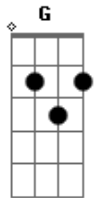

© ukulele-chords.com