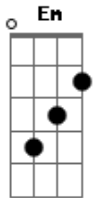

© ukulele-chords.com