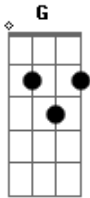

© ukulele-chords.com