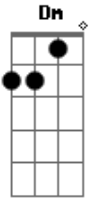

© ukulele-chords.com