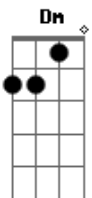

© ukulele-chords.com