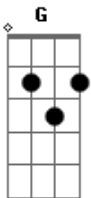

© ukulele-chords.com