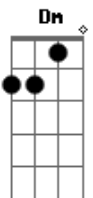

© ukulele-chords.com