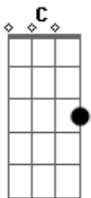

Luan Santana - Sinais

tom:

Intro: C Am F
C Am F

C Am
Vi seu sorriso em meu sonho
F G
Segui seu rastro na areia do deserto
C Am
Eu escutei sua voz ao vento
F G
Senti seu cheiro cada vez de mim mais perto

Am G
Virei um louco meio obcecado
F
Pra te encontrar em algum lugar do mundo
Am G
E mesmo sem nunca ter te tocado
F Dm G
Me pertencia bem lá no fundo

[Pré-Refrão]

F Am
Sinais, me mostraram o caminho até você
F
Vagalumes guiam-me sem perceber
Dm G
E no fim da estrada uma luz parece ser você

[Refrão]

C G Am F
Sinais, me ajudaram a perceber o meu caminho é você
Dm G
E ninguém no mundo vai fazer eu me sentir denovo assim
C G Am F
Sinais, vindos de um lugar tão longe às vezes se encontram
Dm G
No farol em uma ilha, numa noite tão vazia eu beijei você
C
Até o amanhecer

(repete tudo)

Acordes

© ukulele-chords.com