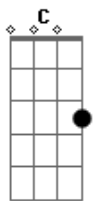

Luan Santana - Sinais

Tom: C

(com acordes na forma de Capotraste na 3ª casa (violão 1)

A)

(capo 3ª casa)

(solo intro)

(primeira parte)

(segunda parte)

(primeira parte)

A Gbm7
Vi seu sorriso em meu sonho
D E
Segui seu rastro na areia do deserto
A Gbm7
Eu escutei sua voz ao vento
D E
Senti seu cheiro cada vez de mim mais perto

Gbm7 E

Virei um louco meio obsecado
D
Pra te encontrar em algum lugar do mundo
Gbm7 E
E mesmo sem nunca ter te tocado
D Bm E
Me pertencia bem lá no fundo

(pré-refrão)

D Gbm7
Sinais, me mostraram o caminho até você
D
Vagalumes guiam-me sem perceber
Bm E
E no fim da estrada uma luz parece ser você

(refrão)

A E Gbm7 D
Sinais, me ajudaram a perceber o meu caminho é você
D Bm E D E
E ninguém no mundo vai fazer eu me sentir denovo assim

A E Gbm7 D
Sinais, vindos de um lugar tão longe às vezes se escondem
D Bm E
No farol em uma ilha, numa noite tão vazia eu beijei você
A
Até o amanhecer...

(segunda parte solo intro)

Acordes

© ukulele-chords.com