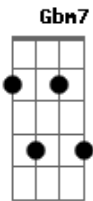

Luan Santana - Sinais

Tom: C

(com acordes na forma de Capotraste na 3ª casa (violão 1)

A)

(capo 3ª casa)

(solo intro)

(primeira parte)

(segunda parte)

D
Pra te encontrar em algum lugar do mundo

Gbm7 E
E mesmo sem nunca ter te tocado

D Bm E
Me pertencia bem lá no fundo

(pré-refrão)

D Gbm7
Sinais, me mostraram o caminho até você

D
Vagalumes guiam-me sem perceber

Bm E
E no fim da estrada uma luz parece ser você

(refrão)

A E Gbm7 D
Sinais, me ajudaram a perceber o meu caminho é você

D Bm E D E
E ninguém no mundo vai fazer eu me sentir denovo assim

A E Gbm7 D
Sinais, vindos de um lugar tão longe às vezes se escondem

D Bm E
No farol em uma ilha, numa noite tão vazia eu beijei você

A
Até o amanhecer...

(segunda parte solo intro)

Acordes

© ukulele-chords.com

© ukulele-chords.com

© ukulele-chords.com

© ukulele-chords.com