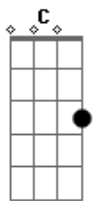

Luan Santana - Sinais

Tom: C

(com acordes na forma de Capotraste na 3ª casa (violão 1)

A)

(capo 3ª casa)

(solo intro)

(primeira parte)

(segunda parte)

(primeira parte)

A Gbm7
Vi seu sorriso em meu sonho

D E
Segui seu rastro na areia do deserto

A Gbm7
Eu escutei sua voz ao vento

D E
Senti seu cheiro cada vez de mim mais perto

Gbm7 E

Virei um louco meio obsecado

D
Pra te encontrar em algum lugar do mundo

Gbm7 E
E mesmo sem nunca ter te tocado

D Bm E
Me pertencia bem lá no fundo

(pré-refrão)

D Gbm7
Sinais, me mostraram o caminho até você

D
Vagalumes guiam-me sem perceber

Bm E
E no fim da estrada uma luz parece ser você

(refrão)

A E Gbm7 D
Sinais, me ajudaram a perceber o meu caminho é você

D Bm E D E
E ninguém no mundo vai fazer eu me sentir denovo assim

A E Gbm7 D
Sinais, vindos de um lugar tão longe às vezes se escondem

D Bm E
No farol em uma ilha, numa noite tão vazia eu beijei você

A
Até o amanhecer...

(segunda parte solo intro)

Acordes

© ukulele-chords.com