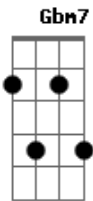

(primeira parte)

A Gbm7
Vi seu sorriso em meu sonho

D E
Segui seu rastro na areia do deserto

A Gbm7
Eu escutei sua voz ao vento

D E
Senti seu cheiro cada vez de mim mais perto

Gbm7 E

Virei um louco meio obsecado

D
Pra te encontrar em algum lugar do mundo

Gbm7 E
E mesmo sem nunca ter te tocado

D Bm E
Me pertencia bem lá no fundo

(pré-refrão)

D Gbm7
Sinais, me mostraram o caminho até você

D
Vagalumes guiam-me sem perceber

Bm E
E no fim da estrada uma luz parece ser você

(refrão)

A E Gbm7 D
Sinais, me ajudaram a perceber o meu caminho é você

D Bm E D E
E ninguém no mundo vai fazer eu me sentir denovo assim

A E Gbm7 D
Sinais, vindos de um lugar tão longe às vezes se escondem

D Bm E
No farol em uma ilha, numa noite tão vazia eu beijei você

A
Até o amanhecer...

(segunda parte solo intro)

Acordes

© ukulele-chords.com

© ukulele-chords.com

© ukulele-chords.com

© ukulele-chords.com