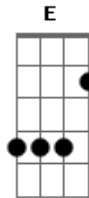

© ukulele-chords.com