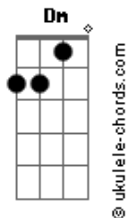

Luan Santana - Saudade Imperceptível

tom:
Dm (forma dos acordes no tom de Dbm)
Capostraste na 1ª casa
Intro: Aadd9 Gbm Dbm Badd9

Quem sabe depois da terceira cerveja
Minha boca se aproxima de uma outra e beija?
Nem que seja só pra confortar

Meu coração e minha mente quer me sabotar
Um coração, mesmo ferido, ainda bate tá?
Difícil de embalar, só não parou porque

Ainda sei como fazer uma perna bambeare
Ainda sei como fazer pele seca suar
Minha saudade é imperceptível
Eu tô solteiro, eu tô sofrendo
Mas tô me sentindo vivo

Ainda sei como fazer uma perna bambeare
Ainda sei como fazer pele seca suar
Minha saudade é imperceptível
Eu tô solteiro, eu tô sofrendo
Mas tô me sentindo vivo

Acordes

(Aadd9 Gbm Dbm Badd9)

Quem sabe depois da terceira cerveja
Minha boca se aproxima de uma outra e beija?
Nem que seja só pra confortar

Meu coração e minha mente quer me sabotar
Um coração, mesmo ferido, ainda bate tá?
Difícil de embalar, só não parou porque

Ainda sei como fazer uma perna bambeare
Ainda sei como fazer pele seca suar
Minha saudade é imperceptível
Eu tô solteiro, eu tô sofrendo
Mas tô me sentindo vivo

Ainda sei como fazer uma perna bambeare
Ainda sei como fazer pele seca suar
Minha saudade é imperceptível
Eu tô solteiro, eu tô sofrendo
Mas tô me sentindo vivo

(Aadd9 Gbm Dbm Badd9)