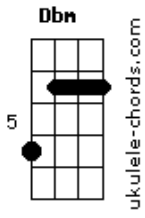

Luan Santana - Saudade Imperceptível

tom:
Dm (forma dos acordes no tom de Dbm)
Capostraste na 1ª casa
Intro: Aadd9 Gbm Dbm Badd9

Quem sabe depois da terceira cerveja
Minha boca se aproxima de uma outra e beija?
Nem que seja só pra confortar

Meu coração e minha mente quer me sabotar
Um coração, mesmo ferido, ainda bate tá?
Difícil de embalar, só não parou porque

Ainda sei como fazer uma perna bambeare
Ainda sei como fazer pele seca suar
Minha saudade é imperceptível
Eu tô solteiro, eu tô sofrendo
Mas tô me sentindo vivo

Ainda sei como fazer uma perna bambeare
Ainda sei como fazer pele seca suar
Minha saudade é imperceptível
Eu tô solteiro, eu tô sofrendo
Mas tô me sentindo vivo

Acordes

(Aadd9 Gbm Dbm Badd9)

Quem sabe depois da terceira cerveja
Minha boca se aproxima de uma outra e beija?
Nem que seja só pra confortar

Meu coração e minha mente quer me sabotar
Um coração, mesmo ferido, ainda bate tá?
Difícil de embalar, só não parou porque

Ainda sei como fazer uma perna bambeare
Ainda sei como fazer pele seca suar
Minha saudade é imperceptível
Eu tô solteiro, eu tô sofrendo
Mas tô me sentindo vivo

Ainda sei como fazer uma perna bambeare
Ainda sei como fazer pele seca suar
Minha saudade é imperceptível
Eu tô solteiro, eu tô sofrendo
Mas tô me sentindo vivo

(Aadd9 Gbm Dbm Badd9)