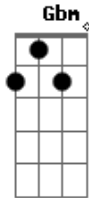

Meu coração e minha mente quer me sabotar
 Um coração, mesmo ferido, ainda bate tá?
 Difícil de embalar, só não parou porque

Ainda sei como fazer uma perna bambeare
 Ainda sei como fazer pele seca suar
 Minha saudade é imperceptível
 Eu tô solteiro, eu tô sofrendo
 Mas tô me sentindo vivo

Ainda sei como fazer uma perna bambeare
 Ainda sei como fazer pele seca suar
 Minha saudade é imperceptível
 Eu tô solteiro, eu tô sofrendo
 Mas tô me sentindo vivo

Acordes

© ukulele-chords.com

ukulele-chords.com