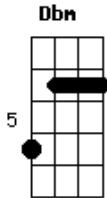

ukulele-chords.com