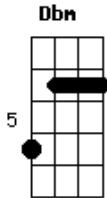

# Luan Santana - Saudade Imperceptível

tom:  
 Dm (forma dos acordes no tom de Dbm )  
 Capotraste na 1ª casa  
 Intro: Aadd9 Gbm Dbm Badd9

Quem sabe depois da terceira cerveja  
 Minha boca se aproxima de uma outra e beija?  
 Nem que seja só pra confortar

Meu coração e minha mente quer me sabotar  
 Um coração, mesmo ferido, ainda bate tá?  
 Difícil de embalar, só não parou porque

Ainda sei como fazer uma perna bambeare  
 Ainda sei como fazer pele seca suar  
 Minha saudade é imperceptível  
 Eu tô solteiro, eu tô sofrendo  
 Mas tô me sentindo vivo

Ainda sei como fazer uma perna bambeare  
 Ainda sei como fazer pele seca suar  
 Minha saudade é imperceptível  
 Eu tô solteiro, eu tô sofrendo  
 Mas tô me sentindo vivo