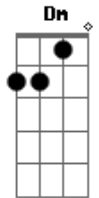

Luan Santana - Saudade Imperceptível

tom:
Dm (forma dos acordes no tom de Dbm)
Capotraste na 1ª casa
Intro: Aadd9 Gbm Dbm Badd9

Quem sabe depois da terceira cerveja
Minha boca se aproxima de uma outra e beija?
Nem que seja só pra confortar

Meu coração e minha mente quer me sabotar
Um coração, mesmo ferido, ainda bate tá?
Difícil de embalar, só não parou porque

Ainda sei como fazer uma perna bambeare
Ainda sei como fazer pele seca suar
Minha saudade é imperceptível
Eu tô solteiro, eu tô sofrendo
Mas tô me sentindo vivo

Ainda sei como fazer uma perna bambeare
Ainda sei como fazer pele seca suar
Minha saudade é imperceptível
Eu tô solteiro, eu tô sofrendo
Mas tô me sentindo vivo

Acordes

© ukulele-chords.com