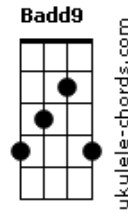

Luan Santana - Saudade Imperceptível

tom:
Dm (forma dos acordes no tom de Dbm)
Capostraste na 1ª casa
Intro: Aadd9 Gbm Dbm Badd9

Quem sabe depois da terceira cerveja
Minha boca se aproxima de uma outra e beija?
Nem que seja só pra confortar

Meu coração e minha mente quer me sabotar
Um coração, mesmo ferido, ainda bate tá?
Difícil de embalar, só não parou porque

Ainda sei como fazer uma perna bambeare
Ainda sei como fazer pele seca suar
Minha saudade é imperceptível
Eu tô solteiro, eu tô sofrendo
Mas tô me sentindo vivo

Ainda sei como fazer uma perna bambeare
Ainda sei como fazer pele seca suar
Minha saudade é imperceptível
Eu tô solteiro, eu tô sofrendo
Mas tô me sentindo vivo

Acordes

(Aadd9 Gbm Dbm Badd9)

Quem sabe depois da terceira cerveja
Minha boca se aproxima de uma outra e beija?
Nem que seja só pra confortar

Meu coração e minha mente quer me sabotar
Um coração, mesmo ferido, ainda bate tá?
Difícil de embalar, só não parou porque

Ainda sei como fazer uma perna bambeare
Ainda sei como fazer pele seca suar
Minha saudade é imperceptível
Eu tô solteiro, eu tô sofrendo
Mas tô me sentindo vivo

Ainda sei como fazer uma perna bambeare
Ainda sei como fazer pele seca suar
Minha saudade é imperceptível
Eu tô solteiro, eu tô sofrendo
Mas tô me sentindo vivo

(Aadd9 Gbm Dbm Badd9)