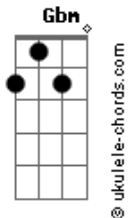

Luan Santana - Saudade Imperceptível

tom:
Dm (forma dos acordes no tom de Dbm)
Capostraste na 1ª casa
Intro: Aadd9 Gbm Dbm Badd9

Quem sabe depois da terceira cerveja
Minha boca se aproxima de uma outra e beija?
Nem que seja só pra confortar

Meu coração e minha mente quer me sabotar
Um coração, mesmo ferido, ainda bate tá?
Difícil de embalar, só não parou porque

Ainda sei como fazer uma perna bambeare
Ainda sei como fazer pele seca suar
Minha saudade é imperceptível
Eu tô solteiro, eu tô sofrendo
Mas tô me sentindo vivo

Ainda sei como fazer uma perna bambeare
Ainda sei como fazer pele seca suar
Minha saudade é imperceptível
Eu tô solteiro, eu tô sofrendo
Mas tô me sentindo vivo

Acordes

(Aadd9 Gbm Dbm Badd9)

Quem sabe depois da terceira cerveja
Minha boca se aproxima de uma outra e beija?
Nem que seja só pra confortar

Meu coração e minha mente quer me sabotar
Um coração, mesmo ferido, ainda bate tá?
Difícil de embalar, só não parou porque

Ainda sei como fazer uma perna bambeare
Ainda sei como fazer pele seca suar
Minha saudade é imperceptível
Eu tô solteiro, eu tô sofrendo
Mas tô me sentindo vivo

Ainda sei como fazer uma perna bambeare
Ainda sei como fazer pele seca suar
Minha saudade é imperceptível
Eu tô solteiro, eu tô sofrendo
Mas tô me sentindo vivo

(Aadd9 Gbm Dbm Badd9)