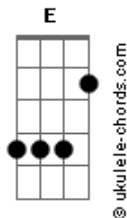

Luan Santana - Saudade Imperceptível

tom:
Dm (forma dos acordes no tom de Dbm)
Capostraste na 1ª casa
Intro: Aadd9 Gbm Dbm Badd9

Quem sabe depois da terceira cerveja
Minha boca se aproxima de uma outra e beija?
Nem que seja só pra confortar

Meu coração e minha mente quer me sabotar
Um coração, mesmo ferido, ainda bate tá?
Difícil de embalar, só não parou porque

Ainda sei como fazer uma perna bambeare
Ainda sei como fazer pele seca suar
Minha saudade é imperceptível
Eu tô solteiro, eu tô sofrendo
Mas tô me sentindo vivo

Ainda sei como fazer uma perna bambeare
Ainda sei como fazer pele seca suar
Minha saudade é imperceptível
Eu tô solteiro, eu tô sofrendo
Mas tô me sentindo vivo

Acordes

(Aadd9 Gbm Dbm Badd9)

Quem sabe depois da terceira cerveja
Minha boca se aproxima de uma outra e beija?
Nem que seja só pra confortar

Meu coração e minha mente quer me sabotar
Um coração, mesmo ferido, ainda bate tá?
Difícil de embalar, só não parou porque

Ainda sei como fazer uma perna bambeare
Ainda sei como fazer pele seca suar
Minha saudade é imperceptível
Eu tô solteiro, eu tô sofrendo
Mas tô me sentindo vivo

Ainda sei como fazer uma perna bambeare
Ainda sei como fazer pele seca suar
Minha saudade é imperceptível
Eu tô solteiro, eu tô sofrendo
Mas tô me sentindo vivo

(Aadd9 Gbm Dbm Badd9)