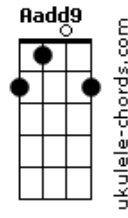

Luan Santana - Saudade Imperceptível

tom:
Dm (forma dos acordes no tom de Dbm)
Capostraste na 1ª casa
Intro: Aadd9 Gbm Dbm Badd9

Quem sabe depois da terceira cerveja
Minha boca se aproxima de uma outra e beija?
Nem que seja só pra confortar

Meu coração e minha mente quer me sabotar
Um coração, mesmo ferido, ainda bate tá?
Difícil de embalar, só não parou porque

Ainda sei como fazer uma perna bambeare
Ainda sei como fazer pele seca suar
Minha saudade é imperceptível
Eu tô solteiro, eu tô sofrendo
Mas tô me sentindo vivo

Ainda sei como fazer uma perna bambeare
Ainda sei como fazer pele seca suar
Minha saudade é imperceptível
Eu tô solteiro, eu tô sofrendo
Mas tô me sentindo vivo

Acordes

(Aadd9 Gbm Dbm Badd9)

Quem sabe depois da terceira cerveja
Minha boca se aproxima de uma outra e beija?
Nem que seja só pra confortar

Meu coração e minha mente quer me sabotar
Um coração, mesmo ferido, ainda bate tá?
Difícil de embalar, só não parou porque

Ainda sei como fazer uma perna bambeare
Ainda sei como fazer pele seca suar
Minha saudade é imperceptível
Eu tô solteiro, eu tô sofrendo
Mas tô me sentindo vivo

Ainda sei como fazer uma perna bambeare
Ainda sei como fazer pele seca suar
Minha saudade é imperceptível
Eu tô solteiro, eu tô sofrendo
Mas tô me sentindo vivo

(Aadd9 Gbm Dbm Badd9)