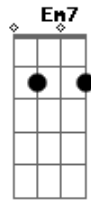

© ukulele-chords.com