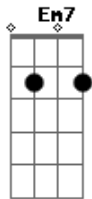

© ukulele-chords.com