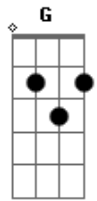

© ukulele-chords.com