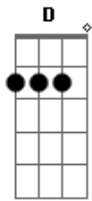

Luan Santana - RG

Tom: B

(com acordes na forma de G)

Capostrate na 4ª casa

G
Eu sei quantos passos você dá da porta até o carro
Em7
Sei que rádio você ouve enquanto vai pro seu trabalho
C G
E quando chega, dá oi pro seu Durval
C G D
Que dá um sorriso e te entrega o jornal
G
Grande coisa, eu sei muito mais do que você imagina
Em7
Sei que ama o pão de queijo que eles vendem ali na esquina
C G
E quando tá bravo, você coça o nariz
G C D
Se o timão perde, põe culpa no juiz
G G
E ainda, se achar que eu não sei muito de você
Em7
Eu posso até falar seu RG
D
Com quantos elogios você vai ficar vermelha
G G
E ainda que você duvide do amor
Em7
Olha na janela quem chegou
D

Na forma de um presente preparada

G G
Pra você desembulhar
C G D
Ôôôô ô.. ôôôô ôô (REPETE 4X)
G
Grande coisa, eu sei muito mais do que você imagina
Em7
Sei que ama o pão de queijo que eles vendem ali na esquina
C G
E quando tá bravo, você coça o nariz
G C D
Se o timão perde, põe culpa no juiz
G G
E ainda, se achar que eu não sei muito de você
Em7
Eu posso até falar seu RG
D
Com quantos elogios você vai ficar vermelha
G G
E ainda que você duvide do amor
Em7
Olha na janela quem chegou
D
Na forma de um presente preparada
G G
Pra você desembulhar
C G D
Ôôôô ô.. ôôôô ôô (REPETE 4X)

Acordes