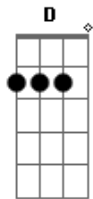

Luan Santana - RG

Tom: B

(com acordes na forma de G)

Capostrate na 4ª casa

G
Eu sei quantos passos você dá da porta até o carro
Em7
Sei que rádio você ouve enquanto vai pro seu trabalho
C G
E quando chega, dá oi pro seu Durval
C G D
Que dá um sorriso e te entrega o jornal
G
Grande coisa, eu sei muito mais do que você imagina
Em7
Sei que ama o pão de queijo que eles vendem ali na esquina
C G
E quando tá bravo, você coça o nariz
G C D
Se o timão perde, põe culpa no juiz
G G
E ainda, se achar que eu não sei muito de você
Em7
Eu posso até falar seu RG
D
Com quantos elogios você vai ficar vermelha
G G
E ainda que você duvide do amor
Em7
Olha na janela quem chegou
D

Na forma de um presente preparada

G G
Pra você desembulhar
C G D
Ôôôô ô.. ôôôô ôô (REPETE 4X)
G
Grande coisa, eu sei muito mais do que você imagina
Em7
Sei que ama o pão de queijo que eles vendem ali na esquina
C G
E quando tá bravo, você coça o nariz
G C D
Se o timão perde, põe culpa no juiz
G G
E ainda, se achar que eu não sei muito de você
Em7
Eu posso até falar seu RG
D
Com quantos elogios você vai ficar vermelha
G G
E ainda que você duvide do amor
Em7
Olha na janela quem chegou
D
Na forma de um presente preparada
G G
Pra você desembulhar
C G D
Ôôôô ô.. ôôôô ôô (REPETE 4X)

Acordes