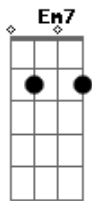

© ukulele-chords.com