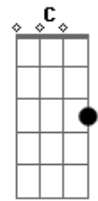

© ukulele-chords.com