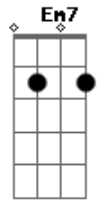

© ukulele-chords.com