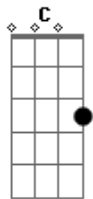

© ukulele-chords.com