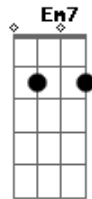

© ukulele-chords.com