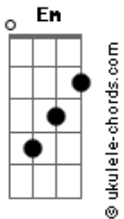

Luan Santana - Rastro da Lua Cheia

tom: Eb (forma dos acordes no tom de C)
 Capostraste na 3ª casa

No quintal lá de casa passava um pequeno rio
 Que descia lá da serra ligeiro escorregadio
 A água era cristalina que dava pra ver o chão
 Ia cortando a floresta na direção do sertão
 Lembrança ainda me resta, guardada no coração

E tudo era azul celeste, brasileiro cor de anil
 Nem bem começava o ano já era final de Abril
 O vento pastoreando aquelas nuvens no céu
 Fazia o mundo girar veloz como um carrossel
 E levantava a poeira e me arrancava o chapéu

Ah o vento traz, tempo desfaz
 E vai além sempre

Acordes

A vida vem lá de longe, é como se fosse um rio
 Pra rio pequeno canoa, pros grandes rios navios
 E bem lá no fim de tudo, começo de outro lugar
 Será como Deus quiser como o destino mandar
 No rastro da lua cheia se chega em qualquer lugar