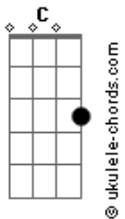

# Luan Santana - Rastro da Lua Cheia

tom:  
 Eb (forma dos acordes no tom de C )  
 Capostraste na 3ª casa

No quintal lá de casa passava um pequeno rio  
 Que descia lá da serra ligeiro escorregadio  
 A água era cristalina que dava pra ver o chão  
 Ia cortando a floresta na direção do sertão  
 Lembrança ainda me resta, guardada no coração

E tudo era azul celeste, brasileiro cor de anil  
 Nem bem começava o ano já era final de Abril  
 O vento pastoreando aquelas nuvens no céu  
 Fazia o mundo girar veloz como um carrossel  
 E levantava a poeira e me arrancava o chapéu

## Acordes

A vida vem lá de longe, é como se fosse um rio  
 Pra rio pequeno canoa, pros grandes rios navios  
 E bem lá no fim de tudo, começo de outro lugar  
 Será como Deus quiser como o destino mandar  
 No rastro da lua cheia se chega em qualquer lugar