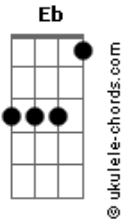

Luan Santana - Rastro da Lua Cheia

tom: Eb (forma dos acordes no tom de C)
Capostraste na 3ª casa

No quintal lá de casa passava um pequeno rio
Que descia lá da serra ligeiro escorregadio
A água era cristalina que dava pra ver o chão
Ia cortando a floresta na direção do sertão
Lembrança ainda me resta, guardada no coração

E tudo era azul celeste, brasileiro cor de anil
Nem bem começava o ano já era final de Abril
O vento pastoreando aquelas nuvens no céu
Fazia o mundo girar veloz como um carrossel
E levantava a poeira e me arrancava o chapéu

Ah o vento traz, tempo desfaz
E vai além sempre

Acordes

A vida vem lá de longe, é como se fosse um rio
Pra rio pequeno canoa, pros grandes rios navios
E bem lá no fim de tudo, começo de outro lugar
Será como Deus quiser como o destino mandar
No rastro da lua cheia se chega em qualquer lugar

(C F7M C F)
(C Dm Em F)
(C F7m C)

Ah o vento traz, tempo desfaz
E vai além sempre

A vida vem lá de longe, é como se fosse um rio
Pra rio pequeno canoa, pros grandes rios navios
E bem lá no fim de tudo, começo de outro lugar
Será como Deus quiser como o destino mandar
No rastro da lua cheia se chega em qualquer lugar