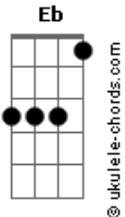

Luan Santana - Rastro da Lua Cheia

tom:
 Eb (forma dos acordes no tom de C)
 Capostraste na 3ª casa

No quintal lá de casa passava um pequeno rio
 Que descia lá da serra ligeiro escorregadio
 A água era cristalina que dava pra ver o chão
 Ia cortando a floresta na direção do sertão
 Lembrança ainda me resta, guardada no coração

E tudo era azul celeste, brasileiro cor de anil
 Nem bem começava o ano já era final de Abril
 O vento pastoreando aquelas nuvens no céu
 Fazia o mundo girar veloz como um carrossel
 E levantava a poeira e me arrancava o chapéu

Ah o vento traz, tempo desfaz
 E vai além sempre

Acordes

A vida vem lá de longe, é como se fosse um rio
 Pra rio pequeno canoa, pros grandes rios navios
 E bem lá no fim de tudo, começo de outro lugar
 Será como Deus quiser como o destino mandar
 No rastro da lua cheia se chega em qualquer lugar

(C F7M C F)
 (C Dm Em F)
 (C F7m C)

Ah o vento traz, tempo desfaz
 E vai além sempre

A vida vem lá de longe, é como se fosse um rio
 Pra rio pequeno canoa, pros grandes rios navios
 E bem lá no fim de tudo, começo de outro lugar
 Será como Deus quiser como o destino mandar
 No rastro da lua cheia se chega em qualquer lugar