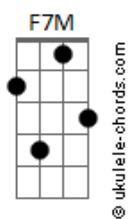

# Luan Santana - Rastro da Lua Cheia

tom:  
 Eb (forma dos acordes no tom de C )  
 Capostraste na 3ª casa

No quintal lá de casa passava um pequeno rio  
 Que descia lá da serra ligeiro escorregadio  
 A água era cristalina que dava pra ver o chão  
 Ia cortando a floresta na direção do sertão  
 Lembrança ainda me resta, guardada no coração

E tudo era azul celeste, brasileiro cor de anil  
 Nem bem começava o ano já era final de Abril  
 O vento pastoreando aquelas nuvens no céu  
 Fazia o mundo girar veloz como um carrossel  
 E levantava a poeira e me arrancava o chapéu

## Acordes

A vida vem lá de longe, é como se fosse um rio  
 Pra rio pequeno canoa, pros grandes rios navios  
 E bem lá no fim de tudo, começo de outro lugar  
 Será como Deus quiser como o destino mandar  
 No rastro da lua cheia se chega em qualquer lugar