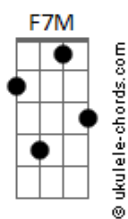

Luan Santana - Rastro da Lua Cheia

tom: Eb (forma dos acordes no tom de C)
Capostraste na 3ª casa

No quintal lá de casa passava um pequeno rio
Que descia lá da serra ligeiro escorregadio
A água era cristalina que dava pra ver o chão
Ia cortando a floresta na direção do sertão
Lembrança ainda me resta, guardada no coração

E tudo era azul celeste, brasileiro cor de anil
Nem bem começava o ano já era final de Abril
O vento pastoreando aquelas nuvens no céu
Fazia o mundo girar veloz como um carrossel
E levantava a poeira e me arrancava o chapéu

Ah o vento traz, tempo desfaz
E vai além sempre

Acordes

A vida vem lá de longe, é como se fosse um rio
Pra rio pequeno canoa, pros grandes rios navios
E bem lá no fim de tudo, começo de outro lugar
Será como Deus quiser como o destino mandar
No rastro da lua cheia se chega em qualquer lugar

(C F7M C F)
(C Dm Em F)
(C F7m C)

Ah o vento traz, tempo desfaz
E vai além sempre

A vida vem lá de longe, é como se fosse um rio
Pra rio pequeno canoa, pros grandes rios navios
E bem lá no fim de tudo, começo de outro lugar
Será como Deus quiser como o destino mandar
No rastro da lua cheia se chega em qualquer lugar