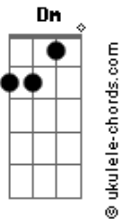

Luan Santana - Rastro da Lua Cheia

tom: Eb (forma dos acordes no tom de C)
Capostraste na 3ª casa

No quintal lá de casa passava um pequeno rio
Que descia lá da serra ligeiro escorregadio
A água era cristalina que dava pra ver o chão
Ia cortando a floresta na direção do sertão
Lembrança ainda me resta, guardada no coração

E tudo era azul celeste, brasileiro cor de anil
Nem bem começava o ano já era final de Abril
O vento pastoreando aquelas nuvens no céu
Fazia o mundo girar veloz como um carrossel
E levantava a poeira e me arrancava o chapéu

Ah o vento traz, tempo desfaz
E vai além sempre

Acordes

A vida vem lá de longe, é como se fosse um rio
Pra rio pequeno canoa, pros grandes rios navios
E bem lá no fim de tudo, começo de outro lugar
Será como Deus quiser como o destino mandar
No rastro da lua cheia se chega em qualquer lugar

(C F7M C F)
(C Dm Em F)
(C F7m C)

Ah o vento traz, tempo desfaz
E vai além sempre

A vida vem lá de longe, é como se fosse um rio
Pra rio pequeno canoa, pros grandes rios navios
E bem lá no fim de tudo, começo de outro lugar
Será como Deus quiser como o destino mandar
No rastro da lua cheia se chega em qualquer lugar