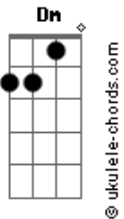

Luan Santana - Rastro da Lua Cheia

tom:
Eb (forma dos acordes no tom de C)
Capostraste na 3ª casa

No quintal lá de casa passava um pequeno rio
Que descia lá da serra ligeiro escorregadio
A água era cristalina que dava pra ver o chão
Ia cortando a floresta na direção do sertão
Lembrança ainda me resta, guardada no coração

E tudo era azul celeste, brasileiro cor de anil
Nem bem começava o ano já era final de Abril
O vento pastoreando aquelas nuvens no céu
Fazia o mundo girar veloz como um carrossel
E levantava a poeira e me arrancava o chapéu

Ah o vento traz, tempo desfaz
E vai além sempre

Acordes

A vida vem lá de longe, é como se fosse um rio
Pra rio pequeno canoa, pros grandes rios navios
E bem lá no fim de tudo, começo de outro lugar
Será como Deus quiser como o destino mandar
No rastro da lua cheia se chega em qualquer lugar

(C F7M C F)
(C Dm Em F)
(C F7m C)

Ah o vento traz, tempo desfaz
E vai além sempre

A vida vem lá de longe, é como se fosse um rio
Pra rio pequeno canoa, pros grandes rios navios
E bem lá no fim de tudo, começo de outro lugar
Será como Deus quiser como o destino mandar
No rastro da lua cheia se chega em qualquer lugar