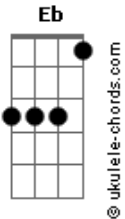

# Luan Santana - Rastro da Lua Cheia

tom:  
 Eb (forma dos acordes no tom de C )  
 Capostraste na 3ª casa

No quintal lá de casa passava um pequeno rio  
 Que descia lá da serra ligeiro escorregadio  
 A água era cristalina que dava pra ver o chão  
 Ia cortando a floresta na direção do sertão  
 Lembrança ainda me resta, guardada no coração

E tudo era azul celeste, brasileiro cor de anil  
 Nem bem começava o ano já era final de Abril  
 O vento pastoreando aquelas nuvens no céu  
 Fazia o mundo girar veloz como um carrossel  
 E levantava a poeira e me arrancava o chapéu

## Acordes

A vida vem lá de longe, é como se fosse um rio  
 Pra rio pequeno canoa, pros grandes rios navios  
 E bem lá no fim de tudo, começo de outro lugar  
 Será como Deus quiser como o destino mandar  
 No rastro da lua cheia se chega em qualquer lugar