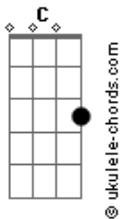

Luan Santana - Rastro da Lua Cheia

tom: Eb (forma dos acordes no tom de C)
 Capostraste na 3ª casa

No quintal lá de casa passava um pequeno rio
 Que descia lá da serra ligeiro escorregadio
 A água era cristalina que dava pra ver o chão
 Ia cortando a floresta na direção do sertão
 Lembrança ainda me resta, guardada no coração

E tudo era azul celeste, brasileiro cor de anil
 Nem bem começava o ano já era final de Abril
 O vento pastoreando aquelas nuvens no céu
 Fazia o mundo girar veloz como um carrossel
 E levantava a poeira e me arrancava o chapéu

Ah o vento traz, tempo desfaz
 E vai além sempre

Acordes

A vida vem lá de longe, é como se fosse um rio
 Pra rio pequeno canoa, pros grandes rios navios
 E bem lá no fim de tudo, começo de outro lugar
 Será como Deus quiser como o destino mandar
 No rastro da lua cheia se chega em qualquer lugar