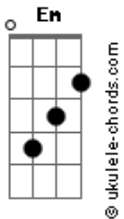

# Luan Santana - Rastro da Lua Cheia

tom:  
 Eb (forma dos acordes no tom de C )  
 Capostraste na 3ª casa

No quintal lá de casa passava um pequeno rio  
 Que descia lá da serra ligeiro escorregadio  
 A água era cristalina que dava pra ver o chão  
 Ia cortando a floresta na direção do sertão  
 Lembrança ainda me resta, guardada no coração

E tudo era azul celeste, brasileiro cor de anil  
 Nem bem começava o ano já era final de Abril  
 O vento pastoreando aquelas nuvens no céu  
 Fazia o mundo girar veloz como um carrossel  
 E levantava a poeira e me arrancava o chapéu

## Acordes

A vida vem lá de longe, é como se fosse um rio  
 Pra rio pequeno canoa, pros grandes rios navios  
 E bem lá no fim de tudo, começo de outro lugar  
 Será como Deus quiser como o destino mandar  
 No rastro da lua cheia se chega em qualquer lugar