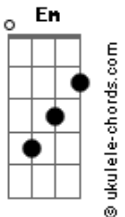

Luan Santana - Rastro da Lua Cheia

tom:
 Eb (forma dos acordes no tom de C)
 Capostraste na 3ª casa

No quintal lá de casa passava um pequeno rio
 Que descia lá da serra ligeiro escorregadio
 A água era cristalina que dava pra ver o chão
 Ia cortando a floresta na direção do sertão
 Lembrança ainda me resta, guardada no coração

E tudo era azul celeste, brasileiro cor de anil
 Nem bem começava o ano já era final de Abril
 O vento pastoreando aquelas nuvens no céu
 Fazia o mundo girar veloz como um carrossel
 E levantava a poeira e me arrancava o chapéu

Ah o vento traz, tempo desfaz
 E vai além sempre

Acordes

A vida vem lá de longe, é como se fosse um rio
 Pra rio pequeno canoa, pros grandes rios navios
 E bem lá no fim de tudo, começo de outro lugar
 Será como Deus quiser como o destino mandar
 No rastro da lua cheia se chega em qualquer lugar