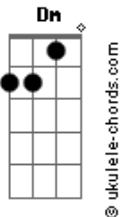

Luan Santana - Rastro da Lua Cheia

tom:
Eb (forma dos acordes no tom de C)
Capostraste na 3ª casa

No quintal lá de casa passava um pequeno rio
Que descia lá da serra ligeiro escorregadio
A água era cristalina que dava pra ver o chão
Ia cortando a floresta na direção do sertão
Lembrança ainda me resta, guardada no coração

E tudo era azul celeste, brasileiro cor de anil
Nem bem começava o ano já era final de Abril
O vento pastoreando aquelas nuvens no céu
Fazia o mundo girar veloz como um carrossel
E levantava a poeira e me arrancava o chapéu

Ah o vento traz, tempo desfaz
E vai além sempre

Acordes

A vida vem lá de longe, é como se fosse um rio
Pra rio pequeno canoa, pros grandes rios navios
E bem lá no fim de tudo, começo de outro lugar
Será como Deus quiser como o destino mandar
No rastro da lua cheia se chega em qualquer lugar

(C F7M C F)
(C Dm Em F)
(C F7m C)

Ah o vento traz, tempo desfaz
E vai além sempre

A vida vem lá de longe, é como se fosse um rio
Pra rio pequeno canoa, pros grandes rios navios
E bem lá no fim de tudo, começo de outro lugar
Será como Deus quiser como o destino mandar
No rastro da lua cheia se chega em qualquer lugar