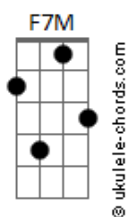

Luan Santana - Rastro da Lua Cheia

tom:
 Eb (forma dos acordes no tom de C)
 Capostraste na 3ª casa

No quintal lá de casa passava um pequeno rio
 Que descia lá da serra ligeiro escorregadio
 A água era cristalina que dava pra ver o chão
 Ia cortando a floresta na direção do sertão
 Lembrança ainda me resta, guardada no coração

E tudo era azul celeste, brasileiro cor de anil
 Nem bem começava o ano já era final de Abril
 O vento pastoreando aquelas nuvens no céu
 Fazia o mundo girar veloz como um carrossel
 E levantava a poeira e me arrancava o chapéu

Ah o vento traz, tempo desfaz
 E vai além sempre

Acordes

A vida vem lá de longe, é como se fosse um rio
 Pra rio pequeno canoa, pros grandes rios navios
 E bem lá no fim de tudo, começo de outro lugar
 Será como Deus quiser como o destino mandar
 No rastro da lua cheia se chega em qualquer lugar