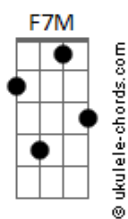

Luan Santana - Rastro da Lua Cheia

tom: Eb (forma dos acordes no tom de C)
 Capostraste na 3ª casa

No quintal lá de casa passava um pequeno rio
 Que descia lá da serra ligeiro escorregadio
 A água era cristalina que dava pra ver o chão
 Ia cortando a floresta na direção do sertão
 Lembrança ainda me resta, guardada no coração

E tudo era azul celeste, brasileiro cor de anil
 Nem bem começava o ano já era final de Abril
 O vento pastoreando aquelas nuvens no céu
 Fazia o mundo girar veloz como um carrossel
 E levantava a poeira e me arrancava o chapéu

Ah o vento traz, tempo desfaz
 E vai além sempre

Acordes

A vida vem lá de longe, é como se fosse um rio
 Pra rio pequeno canoa, pros grandes rios navios
 E bem lá no fim de tudo, começo de outro lugar
 Será como Deus quiser como o destino mandar
 No rastro da lua cheia se chega em qualquer lugar