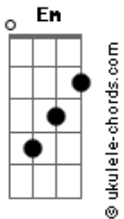

Luan Santana - Rastro da Lua Cheia

tom: Eb (forma dos acordes no tom de C)
Capostraste na 3ª casa

No quintal lá de casa passava um pequeno rio
Que descia lá da serra ligeiro escorregadio
A água era cristalina que dava pra ver o chão
Ia cortando a floresta na direção do sertão
Lembrança ainda me resta, guardada no coração

E tudo era azul celeste, brasileiro cor de anil
Nem bem começava o ano já era final de Abril
O vento pastoreando aquelas nuvens no céu
Fazia o mundo girar veloz como um carrossel
E levantava a poeira e me arrancava o chapéu

Ah o vento traz, tempo desfaz
E vai além sempre

Acordes

A vida vem lá de longe, é como se fosse um rio
Pra rio pequeno canoa, pros grandes rios navios
E bem lá no fim de tudo, começo de outro lugar
Será como Deus quiser como o destino mandar
No rastro da lua cheia se chega em qualquer lugar

(C F7M C F)
(C Dm Em F)
(C F7m C)

Ah o vento traz, tempo desfaz
E vai além sempre

A vida vem lá de longe, é como se fosse um rio
Pra rio pequeno canoa, pros grandes rios navios
E bem lá no fim de tudo, começo de outro lugar
Será como Deus quiser como o destino mandar
No rastro da lua cheia se chega em qualquer lugar