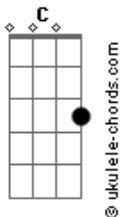

Luan Santana - Rastro da Lua Cheia

tom:
 Eb (forma dos acordes no tom de C)
 Capostraste na 3ª casa

No quintal lá de casa passava um pequeno rio
 Que descia lá da serra ligeiro escorregadio
 A água era cristalina que dava pra ver o chão
 Ia cortando a floresta na direção do sertão
 Lembrança ainda me resta, guardada no coração

E tudo era azul celeste, brasileiro cor de anil
 Nem bem começava o ano já era final de Abril
 O vento pastoreando aquelas nuvens no céu
 Fazia o mundo girar veloz como um carrossel
 E levantava a poeira e me arrancava o chapéu

Ah o vento traz, tempo desfaz
 E vai além sempre

Acordes

A vida vem lá de longe, é como se fosse um rio
 Pra rio pequeno canoa, pros grandes rios navios
 E bem lá no fim de tudo, começo de outro lugar
 Será como Deus quiser como o destino mandar
 No rastro da lua cheia se chega em qualquer lugar