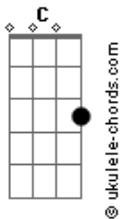

Luan Santana - Rastro da Lua Cheia

tom: Eb (forma dos acordes no tom de C)
Capostraste na 3ª casa

No quintal lá de casa passava um pequeno rio
Que descia lá da serra ligeiro escorregadio
A água era cristalina que dava pra ver o chão
Ia cortando a floresta na direção do sertão
Lembrança ainda me resta, guardada no coração

E tudo era azul celeste, brasileiro cor de anil
Nem bem começava o ano já era final de Abril
O vento pastoreando aquelas nuvens no céu
Fazia o mundo girar veloz como um carrossel
E levantava a poeira e me arrancava o chapéu

Ah o vento traz, tempo desfaz
E vai além sempre

Acordes

A vida vem lá de longe, é como se fosse um rio
Pra rio pequeno canoa, pros grandes rios navios
E bem lá no fim de tudo, começo de outro lugar
Será como Deus quiser como o destino mandar
No rastro da lua cheia se chega em qualquer lugar

(C F7M C F)
(C Dm Em F)
(C F7m C)

Ah o vento traz, tempo desfaz
E vai além sempre

A vida vem lá de longe, é como se fosse um rio
Pra rio pequeno canoa, pros grandes rios navios
E bem lá no fim de tudo, começo de outro lugar
Será como Deus quiser como o destino mandar
No rastro da lua cheia se chega em qualquer lugar