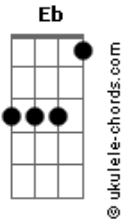

Luan Santana - Rastro da Lua Cheia

tom: Eb (forma dos acordes no tom de C)
 Capostraste na 3ª casa

No quintal lá de casa passava um pequeno rio
 Que descia lá da serra ligeiro escorregadio
 A água era cristalina que dava pra ver o chão
 Ia cortando a floresta na direção do sertão
 Lembrança ainda me resta, guardada no coração

E tudo era azul celeste, brasileiro cor de anil
 Nem bem começava o ano já era final de Abril
 O vento pastoreando aquelas nuvens no céu
 Fazia o mundo girar veloz como um carrossel
 E levantava a poeira e me arrancava o chapéu

Ah o vento traz, tempo desfaz
 E vai além sempre

Acordes

A vida vem lá de longe, é como se fosse um rio
 Pra rio pequeno canoa, pros grandes rios navios
 E bem lá no fim de tudo, começo de outro lugar
 Será como Deus quiser como o destino mandar
 No rastro da lua cheia se chega em qualquer lugar

(C F7M C F)
 (C Dm Em F)
 (C F7m C)

Ah o vento traz, tempo desfaz
 E vai além sempre

A vida vem lá de longe, é como se fosse um rio
 Pra rio pequeno canoa, pros grandes rios navios
 E bem lá no fim de tudo, começo de outro lugar
 Será como Deus quiser como o destino mandar
 No rastro da lua cheia se chega em qualquer lugar