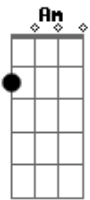

© ukulele-chords.com