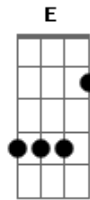

© ukulele-chords.com

Imagina o poder dessa menina numa cama de motel

(C Am Dm Am G)

[Segunda Parte]

G
Pra que que eu fui buscar bebida?
Só um doido que deixa um diamante desse
Am
Dando sopa na pista
Não peguei o nome, não peguei contato
G
Não peguei o perfil
Só peguei uma saudade insistente
F
Que diferentemente dela, não sumiu
Fm
Alguém viu?

[Refrão]

C
Procura-se a?quela loira delícia
Am
Cheia de malícia
Dos olhos de mel
Dm
Que fudeu minha vida em dois minutinhos de língua
G
C E Am
Fez meu chão de balada virar céu
Dm Am G
Imagina o poder dessa menina numa cama de motel
C
Procura-se a?quela loira delícia
Am
Cheia de malícia
Dos olhos de mel
Dm
Que fudeu minha vida em dois minutinhos de língua
G
C E Am
Fez meu chão de balada virar céu
Dm Am G
Imagina o poder dessa menina numa cama de motel
[Final] C Am Dm G C