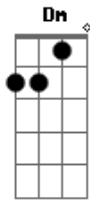

© ukulele-chords.com