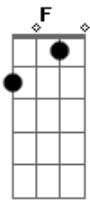

© ukulele-chords.com