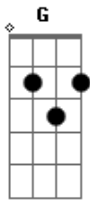

© ukulele-chords.com