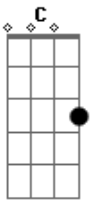

Luan Santana - Procura-se

tom:

C

[Primeira Parte]

C
Tem chance que só vem uma vez por vida
Am
Tipo estrela cadente, que some quando pisca
G
Pra que que eu fui buscar bebida?
Só um doido que deixa um diamante desse
Am
Dando sopa na pista
Não peguei o nome, não peguei contato
G
Não peguei o perfil
Só peguei uma saudade insistente
F
Que diferentemente dela, não sumiu
Fm
Alguém viu?
[Refrão]

C
Procura-se a?quela loira delícia
Am
Cheia de malícia
Dos olhos de mel
Dm
Que fudeu minha vida em dois minutinhos de língua
G
C E Am
Fez meu chão de balada virar céu
Dm Am G
Imagina o poder dessa menina numa cama de motel
C
Procura-se a?quela loira delícia
Am
Cheia de malícia
Dos olhos de mel
Dm
Que fudeu minha vida em dois minutinhos de língua
G
C E Am
Fez meu chão de balada virar céu
Dm Am G

Acordes

© ukulele-chords.com