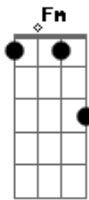

© ukulele-chords.com