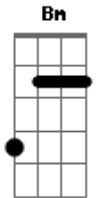

© ukulele-chords.com