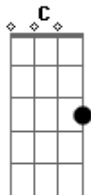

© ukulele-chords.com