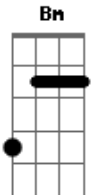

© ukulele-chords.com