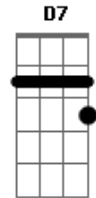

© ukulele-chords.com