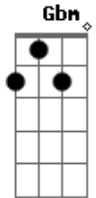

© ukulele-chords.com