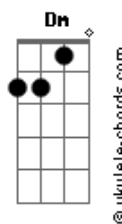

Luan Santana - Perfil Bloqueado

tom:
G

Se eu tô te ligando essas horas cê já sabe
C
Duas da manhã só liga quem tá com saudade
Dm7 Dm
Esse ex aqui não quer ficar só na amizade
G
É claro que eu tô na maldade

G Am
Não quero ser seu amigo
Am7
Não dá, tô fora!
G
Já teve sexo envolvido
G
Se não for mais rolar
G Dm
Prefiro zero contato

F
Perfil bloqueado
C
O problema é que eu já te beijei
G
Já te toquei
G
E nunca esquecerei

G Am
Não quero ser seu amigo
Am7
Não dá, tô fora!
G
Já teve sexo envolvido
G
Se não for mais rolar
G Dm
Prefiro zero contato

Acordes

Perfil bloqueado
C
O problema é que eu já te beijei
G
Já te toquei
G
E nunca esquecerei

Am7
Tá faltando cor nessa amizade
Am
Nós já fomos além e você sabe
G
Outro Nível de intimidade

Quer chamar de amigo
Dm
Quem chamou de amor
F
Te dar conselho amoroso
C
Eu pulo essa parte
G
É claro que eu tô na maldade

G Am
Não quero ser seu amigo
Am7
Não dá, tô fora!
G
Já teve sexo envolvido
G
Se não for mais rolar
G Dm
Prefiro zero contato
F
Perfil bloqueado
C
O problema é que eu já te beijei
G
Já te toquei
G
E nunca esquecerei