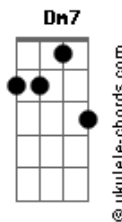

Luan Santana - Perfil Bloqueado

tom:
G

Se eu tô te ligando essas horas cê já sabe
C
Duas da manhã só liga quem tá com saudade
Dm7 Dm
Esse ex aqui não quer ficar só na amizade
G
É claro que eu tô na maldade

G Am
Não quero ser seu amigo
Am7
Não dá, tô fora!
G
Já teve sexo envolvido
G
Se não for mais rolar
G Dm
Prefiro zero contato

F
Perfil bloqueado
C
O problema é que eu já te beijei
G
Já te toquei
G
E nunca esquecerei

G Am
Não quero ser seu amigo
Am7
Não dá, tô fora!
G
Já teve sexo envolvido
G
Se não for mais rolar
G Dm
Prefiro zero contato

Acordes

Perfil bloqueado
C
O problema é que eu já te beijei
G
Já te toquei
G
E nunca esquecerei

Am7
Tá faltando cor nessa amizade
Am
Nós já fomos além e você sabe
G
Outro Nível de intimidade

Quer chamar de amigo
Dm
Quem chamou de amor
F
Te dar conselho amoroso
C
Eu pulo essa parte
G
É claro que eu tô na maldade

G Am
Não quero ser seu amigo
Am7
Não dá, tô fora!
G
Já teve sexo envolvido
G
Se não for mais rolar
G Dm
Prefiro zero contato
F
Perfil bloqueado
C
O problema é que eu já te beijei
G
Já te toquei
G
E nunca esquecerei