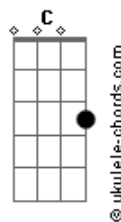

Luan Santana - Perfil Bloqueado

tom:
G

Se eu tô te ligando essas horas cê já sabe
C
Duas da manhã só liga quem tá com saudade
Dm7 Dm
Esse ex aqui não quer ficar só na amizade
G
É claro que eu tô na maldade

G Am
Não quero ser seu amigo
Am7
Não dá, tô fora!
G
Já teve sexo envolvido
G
Se não for mais rolar
G Dm
Prefiro zero contato

F
Perfil bloqueado
C
O problema é que eu já te beijei
G
Já te toquei
G
E nunca esquecerei

G Am
Não quero ser seu amigo
Am7
Não dá, tô fora!
G
Já teve sexo envolvido
G
Se não for mais rolar
G Dm
Prefiro zero contato

Acordes

Perfil bloqueado
C
O problema é que eu já te beijei
G
Já te toquei
G
E nunca esquecerei

Am7
Tá faltando cor nessa amizade
Am
Nós já fomos além e você sabe
G
Outro Nível de intimidade

Quer chamar de amigo
Dm
Quem chamou de amor
F
Te dar conselho amoroso
C
Eu pulo essa parte
G
É claro que eu tô na maldade

G Am
Não quero ser seu amigo
Am7
Não dá, tô fora!
G
Já teve sexo envolvido
G
Se não for mais rolar
G Dm
Prefiro zero contato
F
Perfil bloqueado
C
O problema é que eu já te beijei
G
Já te toquei
G
E nunca esquecerei