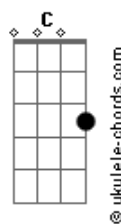

Luan Santana - Perfil Bloqueado

tom:
G

Se eu tô te ligando essas horas cê já sabe
C
Duas da manhã só liga quem tá com saudade
Dm7 Dm
Esse ex aqui não quer ficar só na amizade
G
É claro que eu tô na maldade

G Am
Não quero ser seu amigo
Am7
Não dá, tô fora!
G
Já teve sexo envolvido
G
Se não for mais rolar
G Dm
Prefiro zero contato

F
Perfil bloqueado
C
O problema é que eu já te beijei
G
Já te toquei
G
E nunca esquecerei

G Am
Não quero ser seu amigo
Am7
Não dá, tô fora!
G
Já teve sexo envolvido
G
Se não for mais rolar
G Dm
Prefiro zero contato

Acordes

Perfil bloqueado
C
O problema é que eu já te beijei
G
Já te toquei
G
E nunca esquecerei

Am7
Tá faltando cor nessa amizade
Am
Nós já fomos além e você sabe
G
Outro Nível de intimidade

Quer chamar de amigo
Dm
Quem chamou de amor
F
Te dar conselho amoroso
C
Eu pulo essa parte
G
É claro que eu tô na maldade

G Am
Não quero ser seu amigo
Am7
Não dá, tô fora!
G
Já teve sexo envolvido
G
Se não for mais rolar
G Dm
Prefiro zero contato
F
Perfil bloqueado
C
O problema é que eu já te beijei
G
Já te toquei
G
E nunca esquecerei