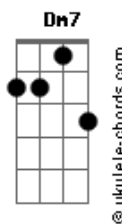

Luan Santana - Perfil Bloqueado

tom:
G

Se eu tô te ligando essas horas cê já sabe
C
Duas da manhã só liga quem tá com saudade
Dm7 Dm
Esse ex aqui não quer ficar só na amizade
G
É claro que eu tô na maldade

G Am
Não quero ser seu amigo
Am7
Não dá, tô fora!
G
Já teve sexo envolvido
G
Se não for mais rolar
G Dm
Prefiro zero contato

F
Perfil bloqueado
C
O problema é que eu já te beijei
G
Já te toquei
G
E nunca esquecerei

G Am
Não quero ser seu amigo
Am7
Não dá, tô fora!
G
Já teve sexo envolvido
G
Se não for mais rolar
G Dm
Prefiro zero contato

Acordes

Perfil bloqueado
C
O problema é que eu já te beijei
G
Já te toquei
G
E nunca esquecerei

Am7
Tá faltando cor nessa amizade
Am
Nós já fomos além e você sabe
G
Outro Nível de intimidade

Quer chamar de amigo
Dm
Quem chamou de amor
F
Te dar conselho amoroso
C
Eu pulo essa parte
G
É claro que eu tô na maldade

G Am
Não quero ser seu amigo
Am7
Não dá, tô fora!
G
Já teve sexo envolvido
G
Se não for mais rolar
G Dm
Prefiro zero contato
F
Perfil bloqueado
C
O problema é que eu já te beijei
G
Já te toquei
G
E nunca esquecerei