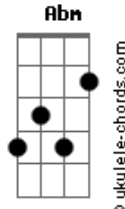

Luan Santana - Parece

tom:
Dbm

Intro: Dbm B E
Gbm Dbm B

Dbm B E
Olhei, gostei
Gbm E B
Provei, viciei

Quem era só pra dar uns amasso, eu dei um curto espaço

Ela nem deu a mão, eu dei o braço

O empolgado aqui achou que ia virar alguma coisa

Os eu te amo de olho virado

Cê parece o amor da minha vida, mas não é

De longe, copo de Coca também parece café

O álcool parece água, o açúcar parece sal

O que parece que faz bem pode fazer mal

Cê parece o amor da minha vida, mas não é

De longe, copo de Coca também parece café

O álcool parece água, o açúcar parece sal

Dbm A E

Acordes

A gente parece de tudo, só não parece um casal
Abm Dbm A E Abm
Só não parece um casal

Quem era só pra dar uns amasso, eu dei um curto espaço

Ela nem deu a mão, eu dei o braço

O empolgado aqui achou que ia virar alguma coisa

Os eu te amo de olho virado

Cê parece o amor da minha vida, mas não é

De longe, copo de Coca também parece café

O álcool parece água, o açúcar parece sal