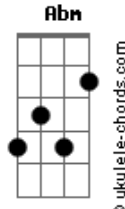

# Luan Santana - Parece

tom:  
Dbm

Intro: Dbm B E  
Gbm Dbm B

Dbm B E  
Olhei, gostei  
Gbm E B  
Provei, viciei

Quem era só pra dar uns amasso, eu dei um curto espaço

Ela nem deu a mão, eu dei o braço

O empolgado aqui achou que ia virar alguma coisa

Os eu te amo de olho virado

Cê parece o amor da minha vida, mas não é

De longe, copo de Coca também parece café

O álcool parece água, o açúcar parece sal

O que parece que faz bem pode fazer mal

Cê parece o amor da minha vida, mas não é

## Acordes

A gente parece de tudo, só não parece um casal  
Abm Dbm A E Abm

Só não parece um casal

Quem era só pra dar uns amasso, eu dei um curto espaço

Ela nem deu a mão, eu dei o braço

O empolgado aqui achou que ia virar alguma coisa