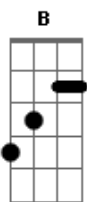

Luan Santana - Nega

Tom: **B**
Intro: **B E**

Primeira Parte:

B
Eu sei você sofreu demais
E
E sabe que eu não fui capaz
E
Mas mas mas
B
Aquele sonho que era meu

Descobri não era seu
E
É não deu

Segunda Parte:

Dbm **E**
Não deu certo quanto a gente planejou
B
Mas o amor nos deu mais uma chance
Gb
Volta e vem viver esse romance

Refrão:

B
Nega chega junto
Gb
Vem me amar

Vem cá

Dbm **E**
Já tava arrumando a minha vida
B
Mas to doido pra ce bagunçar

Gb
Nega
B **Gb**
Nega a saudade não quer so...ssegarr
Dbm **E**
Só tá aumentando e o seu nego

B
Tá indo aí pra te buscar
Gb E

Nega
Gb **Abm** **Gb**
Eu to pronto pra te amar

Solo: **Ab B Gb**

Solo:

Final:

Acordes