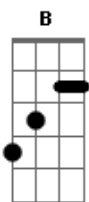

Luan Santana - Nega

Tom: **B**
Intro: **B E**

Primeira Parte:

B
Eu sei você sofreu demais
E
E sabe que eu não fui capaz
E
Mas mas mas
B
Aquele sonho que era meu

Descobri não era seu
E
É não deu

Segunda Parte:

Dbm **E**
Não deu certo quanto a gente planejou
B
Mas o amor nos deu mais uma chance
Gb
Volta e vem viver esse romance

Refrão:

B
Nega chega junto
Gb
Vem me amar

Vem cá

Dbm **E**
Já tava arrumando a minha vida
B
Mas to doido pra ce bagunçar

Gb
Nega
B **Gb**
Nega a saudade não quer so...ssegurar
Dbm **E**
Só tá aumentando e o seu nego

B
Tá indo aí pra te buscar
Gb E

Nega
Gb **Abm** **Gb**
Eu to pronto pra te amar

Solo: **Ab B Gb**

Solo:

Final:

Acordes