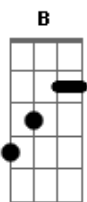

Luan Santana - Nega

Tom: **B**
Intro: **B E**

Primeira Parte:

B
Eu sei você sofreu demais
E
E sabe que eu não fui capaz
E
Mas mas mas
B
Aquele sonho que era meu

Descobri não era seu
E
É não deu

Segunda Parte:

Dbm **E**
Não deu certo quanto a gente planejou
B
Mas o amor nos deu mais uma chance
Gb
Volta e vem viver esse romance

Refrão:

B
Nega chega junto
Gb
Vem me amar

Vem cá

Dbm **E**
Já tava arrumando a minha vida

B
Mas to doido pra ce bagunçar
Gb

Nega

B **Gb**
Nega a saudade não quer so...ssegurar

Dbm **E**
Só tá aumentando e o seu nego

B
Tá indo aí pra te buscar

Gb E

Nega

Gb **Abm** **Gb**
Eu to pronto pra te amar

Solo: **Ab B Gb**

Solo:

Final:

Acordes