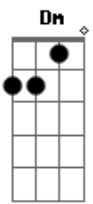

© ukulele-chords.com