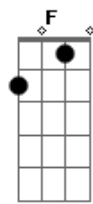

© ukulele-chords.com