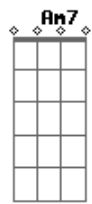

© ukulele-chords.com