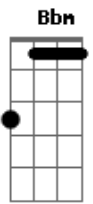

tom:
Bbm (forma dos acordes no tom de Am)
Capotraste na 1ª casa
Intro: Dm Am7 C G

Dm Am
Minha vida tava tão de boa
C
Tava felizão com uma pessoa
G
Que tinha cara de amor
Pra vida toda

Dm Am7
Mas meu coração é bicho solto
C
Quando eu vejo, tá fazendo rolo
G
Eu não tô aqui pra te fazer sofrer
F
Por isso eu vou confessar de novo
G
De novo, de novo

C
Eu não sei namorar só com uma
E7
Amor, eu te peço perdão, a culpa não é sua
Am
Você não merece um beijo com gosto de rua
F
Eu sei que na cama eu sou quem te leva a loucura
G
Mas fora dela sou quem te machuca
C
Não sei namorar só com uma
E7
Amor, eu te peço perdão, a culpa não é sua
Am
Você não merece um beijo com gosto de rua
F
Eu sei que na cama eu sou quem te leva a loucura
G
Mas fora dela sou quem te machuca
C

Não sei namorar só com uma

[Solo] E7 Am F G

Dm Am
Minha vida tava tão de boa
C
Tava felizão com uma pessoa
G
Que tinha cara de amor
Pra vida toda

Dm Am7
Mas meu coração é bicho solto
C
Quando eu vejo, tá fazendo rolo
G
Eu não tô aqui pra te fazer sofrer
F
Por isso eu vou confessar de novo
G
De novo, de novo

C
Eu não sei namorar só com uma
E7
Amor, eu te peço perdão, a culpa não é sua
Am
Você não merece um beijo com gosto de rua
F
Eu sei que na cama eu sou quem te leva a loucura
G
Mas fora dela sou quem te machuca
C
Eu não sei namorar só com uma
E7
Amor, eu te peço perdão, a culpa não é sua
Am
Você não merece um beijo com gosto de rua
F
Eu sei que na cama eu sou quem te leva a loucura
G
Mas fora dela sou quem te machuca
Am
Não sei namorar só com uma

Acordes

© ukulele-chords.com