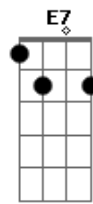

© ukulele-chords.com