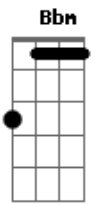

tom:
Bbm (forma dos acordes no tom de Am)
Capotraste na 1ª casa
Intro: Dm Am7 C G

Dm Am
Minha vida tava tão de boa
C
Tava felizão com uma pessoa
G
Que tinha cara de amor
Pra vida toda

Dm Am7
Mas meu coração é bicho solto
C
Quando eu vejo, tá fazendo rolo
G
Eu não tô aqui pra te fazer sofrer
F
Por isso eu vou confessar de novo
G
De novo, de novo

C
Eu não sei namorar só com uma
E7
Amor, eu te peço perdão, a culpa não é sua
Am
Você não merece um beijo com gosto de rua
F
Eu sei que na cama eu sou quem te leva a loucura
G
Mas fora dela sou quem te machuca
C
Não sei namorar só com uma
E7
Amor, eu te peço perdão, a culpa não é sua
Am
Você não merece um beijo com gosto de rua
F
Eu sei que na cama eu sou quem te leva a loucura
G
Mas fora dela sou quem te machuca
C

Não sei namorar só com uma

[Solo] E7 Am F G

Dm Am
Minha vida tava tão de boa
C
Tava felizão com uma pessoa
G
Que tinha cara de amor
Pra vida toda

Dm Am7
Mas meu coração é bicho solto
C
Quando eu vejo, tá fazendo rolo
G
Eu não tô aqui pra te fazer sofrer
F
Por isso eu vou confessar de novo
G
De novo, de novo

C
Eu não sei namorar só com uma
E7
Amor, eu te peço perdão, a culpa não é sua
Am
Você não merece um beijo com gosto de rua
F
Eu sei que na cama eu sou quem te leva a loucura
G
Mas fora dela sou quem te machuca
C
Eu não sei namorar só com uma
E7
Amor, eu te peço perdão, a culpa não é sua
Am
Você não merece um beijo com gosto de rua
F
Eu sei que na cama eu sou quem te leva a loucura
G
Mas fora dela sou quem te machuca
Am
Não sei namorar só com uma

Acordes

© ukulele-chords.com