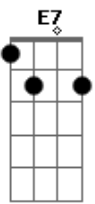

© ukulele-chords.com