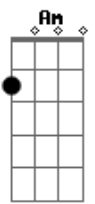

© ukulele-chords.com