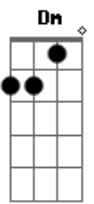

© ukulele-chords.com