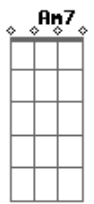

© ukulele-chords.com