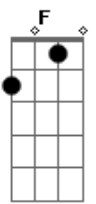

© ukulele-chords.com