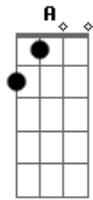

Luan Santana - Não Era Pra Ser

Tom: **A**
Intro: 5x: **A Bm**

Fiquei a dois dedos da sua boca e não beijei
Perdi o "time" pra me declarar e me calei
Milhões de desencontros culminaram nessa decisão

Perdi meu celular e o seu número foi junto
Nosso primeiro encontro tava meio sem assunto
Talvez por timidez eu me fechei e esperei você me procurar

Refrão:
A

Não era pra ser, não, não, não
Não ia rolar
Já tivemos tantas chances
Mais ninguém quis se entregar
Não era pra ser, não, não, não
Não ia dar certo
A distância vai dizer
Se é melhor eu ficar lo - on - ge ou perto
(Refrão 2x)

Acordes