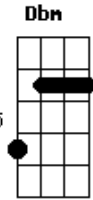

© ukulele-chords.com