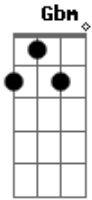

© ukulele-chords.com