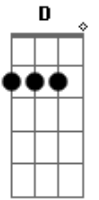

© ukulele-chords.com