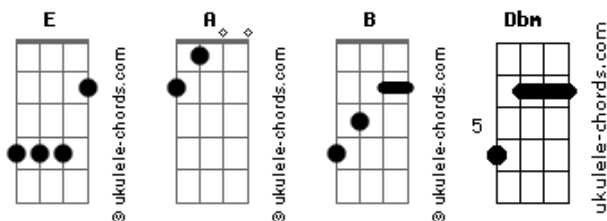

Luan Santana - Mulher Segura

tom:

Intro: **A**
[Primeira Parte]

E
Ela começa, ela termina
Ela não transa, ela ensina
Se não for pra ser o amor da vida, ela nem vai **A**
Ela sabe a diferença
O que não rola, o que compensa
Ela é tensa, ela é intensa até demais **E**
Ela é princesa, ela é tranqueira
Ela é segunda, sexta-feira
Se ninguém fizer ela feliz, ela se faz **A**
Se cê ama, ela te ama **B**
Se cê trai, ela te trai
[Refrão]

E
Não peita, cê num guenta a briga
É do beijo pra terapia
Saudade pra abstinência
A
Hoje é sua, ontem foi minha
E amanhã só Deus sabe o que ela pensa
Dbm B A
O pra sempre dela sempre tem vida curta **E**
Ninguém segura uma mulher segura **B**
Ninguém segura uma mulher segura
E
Não peita, cê num guenta a briga
É do beijo pra terapia
Saudade pra abstinência
A
Hoje é sua, ontem foi minha
E amanhã só Deus sabe o que ela pensa
Dbm B A
O pra sempre dela sempre tem vida curta **E**
Ninguém segura uma mulher segura **B**
Ninguém segura uma mulher segura

Acordes

[Solo] **E A**

[Primeira Parte]

E
Ela começa, ela termina
Ela não transa, ela ensina
Se não for pra ser o amor da vida, ela nem vai **A**
Ela sabe a diferença
O que não rola, o que compensa
Ela é tensa, ela é intensa até demais **E**
Ela é princesa, ela é tranqueira
Ela é segunda, sexta-feira
Se ninguém fizer ela feliz, ela se faz **A**
Se cê ama, ela te ama **B**
Se cê trai, ela te trai