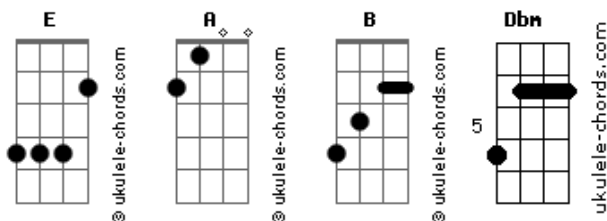

Luan Santana - Mulher Segura

tom:

Intro: **A**
[Primeira Parte]

E
Ela começa, ela termina
Ela não transa, ela ensina
Se não for pra ser o amor da vida, ela nem vai **A**
Ela sabe a diferença
O que não rola, o que compensa
Ela é tensa, ela é intensa até demais **E**
Ela é princesa, ela é tranqueira
Ela é segunda, sexta-feira
Se ninguém fizer ela feliz, ela se faz **A**
Se cê ama, ela te ama **B**
Se cê trai, ela te trai
[Refrão]

E
Não peita, cê num guenta a briga
É do beijo pra terapia
Saudade pra abstinência
A
Hoje é sua, ontem foi minha
E amanhã só Deus sabe o que ela pensa
Dbm B A
O pra sempre dela sempre tem vida curta
E
Ninguém segura uma mulher segura
B
Ninguém segura uma mulher segura
E
Não peita, cê num guenta a briga
É do beijo pra terapia
Saudade pra abstinência
A
Hoje é sua, ontem foi minha
E amanhã só Deus sabe o que ela pensa
Dbm B A
O pra sempre dela sempre tem vida curta
E
Ninguém segura uma mulher segura
B
Ninguém segura uma mulher segura

Acordes

[Solo] **E A**

[Primeira Parte]

E
Ela começa, ela termina
Ela não transa, ela ensina
Se não for pra ser o amor da vida, ela nem vai **A**
Ela sabe a diferença
O que não rola, o que compensa
Ela é tensa, ela é intensa até demais **E**
Ela é princesa, ela é tranqueira
Ela é segunda, sexta-feira
Se ninguém fizer ela feliz, ela se faz **A**
Se cê ama, ela te ama **B**
Se cê trai, ela te trai