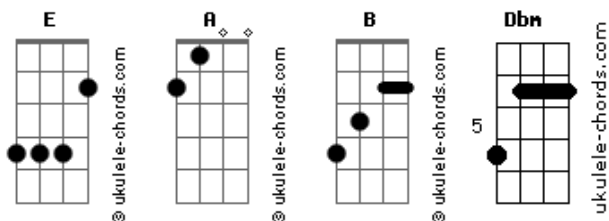

# Luan Santana - Mulher Segura

tom:

Intro: **A** **E**

[Primeira Parte]

**E**  
Ela começa, ela termina  
Ela não transa, ela ensina  
Se não for pra ser o amor da vida, ela nem vai **A**  
Ela sabe a diferença  
O que não rola, o que compensa  
Ela é tensa, ela é intensa até demais **E**  
Ela é princesa, ela é tranqueira  
Ela é segunda, sexta-feira  
Se ninguém fizer ela feliz, ela se faz **A**  
Se cê ama, ela te ama **B**  
Se cê trai, ela te trai

[Refrão]

**E**  
Não peita, cê num guenta a briga  
É do beijo pra terapia  
Saudade pra abstinência  
**A**  
Hoje é sua, ontem foi minha  
E amanhã só Deus sabe o que ela pensa  
**Dbm** **B** **A**  
O pra sempre dela sempre tem vida curta **E**  
Ninguém segura uma mulher segura **B**  
Ninguém segura uma mulher segura

**E**  
Não peita, cê num guenta a briga

É do beijo pra terapia

Saudade pra abstinência

**A**  
Hoje é sua, ontem foi minha  
E amanhã só Deus sabe o que ela pensa  
**Dbm** **B** **A**  
O pra sempre dela sempre tem vida curta **E**  
Ninguém segura uma mulher segura **B**  
Ninguém segura uma mulher segura

## Acordes

[Solo] **E** **A**

[Primeira Parte]

**E**  
Ela começa, ela termina  
Ela não transa, ela ensina  
Se não for pra ser o amor da vida, ela nem vai **A**  
Ela sabe a diferença  
O que não rola, o que compensa  
Ela é tensa, ela é intensa até demais **E**  
Ela é princesa, ela é tranqueira  
Ela é segunda, sexta-feira  
Se ninguém fizer ela feliz, ela se faz **A**  
Se cê ama, ela te ama **B**  
Se cê trai, ela te trai