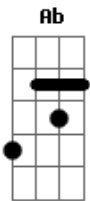

© ukulele-chords.com

Gb

E tacou fogo em tudo que a gente viveu

Db

A sensação que eu tenho

Ab

É que se eu soltar um tchau vou escutar um vai com Deus!

[Refrão]

Ebm

Gb

Eu tô vivendo de pouco beijo, muito gelo

Se fosse outro te traía mesmo

Db

A sua sorte grande é que eu respeito

Ab

Esse anel dourado no meu dedo

Ebm

Gb

Tô vivendo de pouco beijo, muito gelo

Se fosse outro te traía mesmo

Db

A sua sorte grande é que eu respeito

Ab

Esse anel dourado no meu dedo