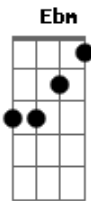

© ukulele-chords.com