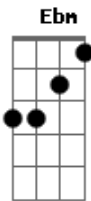

# Luan Santana - Muito Gelo, Pouco Beijo

Db

tom:

[Verso]

Db  
Troco de roupa na sua frente e nem me olha

Deito semi nu do seu lado e me ignora

Bbm  
Toca mais nesse celular do que me toca

E nem se importa com o risco de eu ir embora

Ebm  
Acho que você entrou num nível de frieza

E tanto faz, tanto fez

Ebm  
Acho que meu "eu te amo"

É o som que cê não tá querendo mais dar o play

[Pré-Refrão]

Ebm  
Parece que cê jogou na lixeira

## Acordes

© ukulele-chords.com

© ukulele-chords.com

© ukulele-chords.com

© ukulele-chords.com

© ukulele-chords.com

Gb

E tacou fogo em tudo que a gente viveu