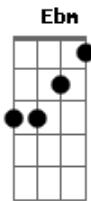

© ukulele-chords.com