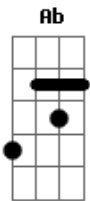

# Luan Santana - Muito Gelo, Pouco Beijo

Db

tom:

[Verso]

Db  
Troco de roupa na sua frente e nem me olha

Deito semi nu do seu lado e me ignora

Bbm  
Toca mais nesse celular do que me toca

E nem se importa com o risco de eu ir embora

Ebm  
Acho que você entrou num nível de frieza

E tanto faz, tanto fez

Ebm  
Acho que meu "eu te amo"

É o som que cê não tá querendo mais dar o play

[Pré-Refrão]

Ebm  
Parece que cê jogou na lixeira

## Acordes

© ukulele-chords.com

© ukulele-chords.com

© ukulele-chords.com

© ukulele-chords.com

© ukulele-chords.com

Gb

E tacou fogo em tudo que a gente viveu