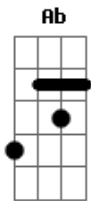

© ukulele-chords.com

Gb

E tacou fogo em tudo que a gente viveu

Db

A sensação que eu tenho

Ab

É que se eu soltar um tchau vou escutar um vai com Deus!

[Refrão]

Ebm

Gb

Eu tô vivendo de pouco beijo, muito gelo

Se fosse outro te traía mesmo

Db

A sua sorte grande é que eu respeito

Ab

Esse anel dourado no meu dedo

Ebm

Gb

Tô vivendo de pouco beijo, muito gelo

Se fosse outro te traía mesmo

Db

A sua sorte grande é que eu respeito

Ab

Esse anel dourado no meu dedo