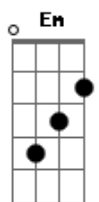

Luan Santana - Momento Certo

Tom: Ab

(com acordes na forma de Capotraste na 1ª casa

Intro: Em D A

Em
Não era o momento certo
G
De não me querer por perto
E me descartar
Am
De vez da sua vida
C
Confesso, juro, eu não queria
Em
Nem sempre o melhor caminho
G
É o que não tem espinhos
Am
E fugir assim não é uma saída
C
Se você já tá decidida

G)

Am D
Se a gente lembra um do outro
Em
Quando lê um livro
D C
Ou quando escuta uma música que é tema de nós dois
Am D
Eu sei que vai chorar depois

Refrão:

Em C G
Você perdeu a chance de ficar calada
D
Disse tantas coisas mas não disse nada
Em C G
E em silêncio o seu coração pude escutar
D
Te implorando, me pedindo pra ficar (2x)

(Repete tudo)

(Intro)

Acordes

© ukulele-chords.com

© ukulele-chords.com

© ukulele-chords.com

© ukulele-chords.com

© ukulele-chords.com