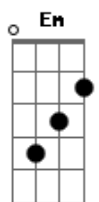

© ukulele-chords.com