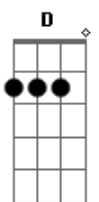

© ukulele-chords.com