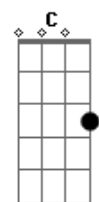

© ukulele-chords.com