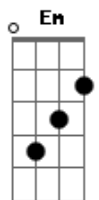

Luan Santana - Momento Certo

Tom: Ab

(com acordes na forma de Capotraste na 1ª casa
Intro: Em D A

Em
Não era o momento certo
De não me querer por perto
E me descartar
Am
De vez da sua vida
C
Confesso, juro, eu não queria
Em
Nem sempre o melhor caminho
G
É o que não tem espinhos
Am
E fugir assim não é uma saída
C
Se você já tá decidida

G)

Am D
Se a gente lembra um do outro
Em
Quando lê um livro
D C
Ou quando escuta uma música que é tema de nós dois
Am D
Eu sei que vai chorar depois

Refrão:

Em C G
Você perdeu a chance de ficar calada
D
Disse tantas coisas mas não disse nada
Em C G
E em silêncio o seu coração pude escutar
D
Te implorando, me pedindo pra ficar (2x)

(Repete tudo)

(Intro)

Acordes

© ukulele-chords.com

© ukulele-chords.com

© ukulele-chords.com

© ukulele-chords.com

© ukulele-chords.com