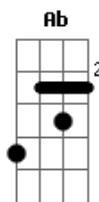

Luan Santana - Momento Certo

Tom: **Ab**

(com acordes na forma de Capotraste na 1ª casa

Intro: **Em D A**

Em
Não era o momento certo
G
De não me querer por perto
E me descartar
Am
De vez da sua vida
C
Confesso, juro, eu não queria
Em
Nem sempre o melhor caminho
G
É o que não tem espinhos
Am
E fugir assim não é uma saída
C
Se você já tá decidida

G)

Am **D**
Se a gente lembra um do outro
Em
Quando lê um livro
D **C**
Ou quando escuta uma música que é tema de nós dois
Am **D**
Eu sei que vai chorar depois

Refrão:

Em **C** **G**
Você perdeu a chance de ficar calada
D
Disse tantas coisas mas não disse nada
Em **C** **G**
E em silêncio o seu coração pude escutar
D
Te implorando, me pedindo pra ficar (2x)
(Repete tudo)
(Intro)

Acordes

© ukulele-chords.com