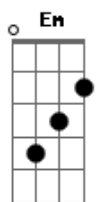

Luan Santana - Momento Certo

Tom: Ab

(com acordes na forma de Capotraste na 1ª casa
Intro: Em D A

Em
Não era o momento certo
De não me querer por perto
E me descartar
Am
De vez da sua vida
C
Confesso, juro, eu não queria
Em
Nem sempre o melhor caminho
G
É o que não tem espinhos
Am
E fugir assim não é uma saída
C
Se você já tá decidida

G)

Am D
Se a gente lembra um do outro
Em
Quando lê um livro
D C
Ou quando escuta uma música que é tema de nós dois
Am D
Eu sei que vai chorar depois

Refrão:

Em C G
Você perdeu a chance de ficar calada
D
Disse tantas coisas mas não disse nada
Em C G
E em silêncio o seu coração pude escutar
D
Te implorando, me pedindo pra ficar (2x)

(Repete tudo)

(Intro)

Acordes

© ukulele-chords.com

© ukulele-chords.com

© ukulele-chords.com

© ukulele-chords.com

© ukulele-chords.com