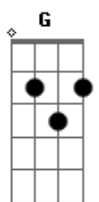

© ukulele-chords.com