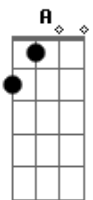

© ukulele-chords.com