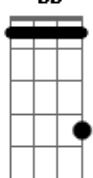

Luan Santana - Meu Investimento

Tom: **Db**

(forma dos acordes no tom de **B**)
Capostrate na 2ª casa

Não, não, põe de volta a blusa
Desce do carro, não me provoca
Que eu não sou mais eu
Tomamos vinho demais
Tire suas mãos de mim
Se começar, não tem freio
E depois vai ser pior
Cinco minutos nesse carro

E eu não respondo por mim
Agora parece tão fácil
Mas depois vai ser ruim
Se a gente ficar agora
Cê não vai lembrar desse momento
Me liga quando estiver sóbria
Se ainda estiver querendo
Vamos deixar pra amanhã
Eu não quero tirar proveito
Eu tô pensando no futuro
Você é meu investimento

Acordes

Db