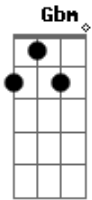

© ukulele-chords.com