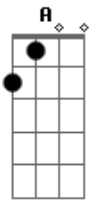

© ukulele-chords.com