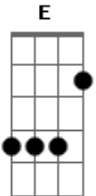

(refrão)

E agora não tem quem arranque E
 Gbm D A
 Você de dentro do meu coração
 E Gbm D A
 Você é minha fantasia meu sonho lindo, minha ilusão
 E Gbm D
 Eu esperei a hora que eu pudesse te dizer:
 Bm E A
 O meu destino é pra sempre amar você!

(solo) do violão mas pode fazer com a guitarra também

(repete da 2ª parte)
 (refrão 2x)

Bm E A D A
 O meu destino é pra sempre amar você!

Acordes

© ukulele-chords.com

© ukulele-chords.com

© ukulele-chords.com