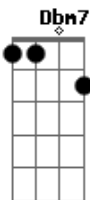

© ukulele-chords.com