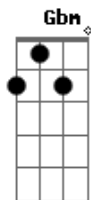

© ukulele-chords.com