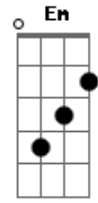

© ukulele-chords.com