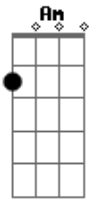

© ukulele-chords.com