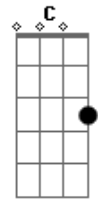

© ukulele-chords.com