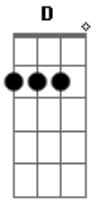

© ukulele-chords.com