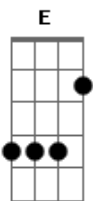

Luan Santana - Meio Termo

tom:

Intro: E A D A

Bm
Vida, teu cheiro ainda tá na
E
Minha camisa

Toda vez que cê vai, uma parte
A
Fica

E D
Só pra me assombrar

Bm
Que por mais que eu queira, você não é minha ainda

E
Se eu der bobeira, o que não

A
Falta é marmanjo na fila
E

Torcendo pra gente não vingar
D E

Mas é a mesma coisa do lado de cá

D E
Se não levar a gente a sério

Acordes

© ukulele-chords.com

© ukulele-chords.com

© ukulele-chords.com

© ukulele-chords.com

© ukulele-chords.com

Alguém vai levar^D
Decide logo,^E porque água morna
Serve nem pra chá^{Gbm}
Se cê não quiser nada sério, eu espero^E
Que não se arrependa de me
Devolver pra rua
Não tem meio termo, eu não sou bagunça^E
Ou ama pra porra ou porra nenhuma^A
Se não quer nada sério, eu espero^D
Que não se arrependa de me devolver pra rua^E
Não tem meio termo, eu não sou bagunça^{Gbm}
Ou ama pra porra ou porra nenhuma^A