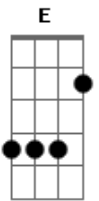

Luan Santana - Meio Termo

tom:

Intro: E A D A

Bm
Vida, teu cheiro ainda tá na
E
Minha camisa

Toda vez que cê vai, uma parte
A
Fica

E D
Só pra me assombrar

Bm
Que por mais que eu queira, você não é minha ainda
E

Se eu der bobeira, o que não

A
Falta é marmanjo na fila
E

Torcendo pra gente não vingar

D E
Mas é a mesma coisa do lado de cá

D E
Se não levar a gente a sério

Acordes

© ukulele-chords.com

© ukulele-chords.com

© ukulele-chords.com

© ukulele-chords.com

© ukulele-chords.com

Alguém vai levar^D
Decide logo^E, porque água morna
Serve nem pra chá^{Gbm}
Se cê não quiser nada sério, eu espero^E
Que não se arrependa de me
Devolver pra rua
Não tem meio termo, eu não sou bagunça^E
Ou ama pra porra ou porra nenhuma^A
Se não quer nada sério, eu espero^D
Que não se arrependa de me devolver pra rua^E
Não tem meio termo, eu não sou bagunça^{Gbm}
Ou ama pra porra ou porra nenhuma^A