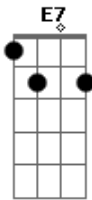

[Pré-Refrão]

Dm Am
Mas quando senta por cima vai tudo água a baixo
Dm
Não saio da cama mas vou pro espaço
Am
Meu coração falando fuja
E o tesão gritando alto

[Refrão]

Dm Am
Me usa toma meu corpo e me usa
C
Não quero mão dada na rua
E7
Eu tenho principio e conduta mas sempre muda nua
Dm Am
Me usa toma meu corpo e me usa
C
Não quero mão dada na rua
E7
Eu tenho principio e conduta mas sempre muda nua

Acordes

© ukulele-chords.com

© ukulele-chords.com

© ukulele-chords.com

© ukulele-chords.com

(Dm Am C E7)

Dm
Tento desviar, mas eu não consigo
Am
De manhã recuso e de noite eu ligo
Dm
Fico perguntando onde é que eu vou parar desse jeito
Am
O chá que você dá é violento
Dm
Eu tento resistir mas não aguento

[Pré-Refrão]

Dm Am
Mas quando senta por cima vai tudo água a baixo
Dm
Não saio da cama mas vou pro espaço
Am
Meu coração falando fuja
E o tesão gritando alto

[Refrão]

Dm Am
Me usa toma meu corpo e me usa
C
Não quero mão dada na rua
E7
Eu tenho principio e conduta mas sempre muda nua
Dm Am
Me usa toma meu corpo e me usa
C
Não quero mão dada na rua
E7
Eu tenho principio e conduta mas sempre muda nua
[Final] Dm Am C E7