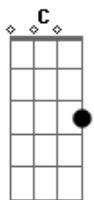

© ukulele-chords.com