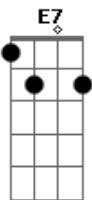

[Pré-Refrão]

Dm Am
Mas quando senta por cima vai tudo água a baixo
Dm
Não saio da cama mas vou pro espaço
Am
Meu coração falando fuja
E o tesão gritando alto

[Refrão]

Dm Am
Me usa toma meu corpo e me usa
C
Não quero mão dada na rua
E7
Eu tenho principio e conduta mas sempre muda nua
Dm Am
Me usa toma meu corpo e me usa
C
Não quero mão dada na rua
E7
Eu tenho principio e conduta mas sempre muda nua

Acordes

© ukulele-chords.com

© ukulele-chords.com

© ukulele-chords.com

© ukulele-chords.com

(Dm Am C E7)

Dm
Tento desviar, mas eu não consigo
Am
De manhã recuso e de noite eu ligo
Dm
Fico perguntando onde é que eu vou parar desse jeito
Am
O chá que você dá é violento
Dm
Eu tento resistir mas não aguento

[Pré-Refrão]

Dm Am
Mas quando senta por cima vai tudo água a baixo
Dm
Não saio da cama mas vou pro espaço
Am
Meu coração falando fuja
E o tesão gritando alto

[Refrão]

Dm Am
Me usa toma meu corpo e me usa
C
Não quero mão dada na rua
E7
Eu tenho principio e conduta mas sempre muda nua
Dm Am
Me usa toma meu corpo e me usa
C
Não quero mão dada na rua
E7
Eu tenho principio e conduta mas sempre muda nua
[Final] Dm Am C E7