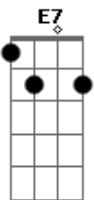

[Pré-Refrão]

Dm Am  
Mas quando senta por cima vai tudo água a baixo  
Dm  
Não saio da cama mas vou pro espaço  
Am  
Meu coração falando fuja  
E o tesão gritando alto

[Refrão]

Dm Am  
Me usa toma meu corpo e me usa  
C  
Não quero mão dada na rua  
E7  
Eu tenho principio e conduta mas sempre muda nua  
Dm Am  
Me usa toma meu corpo e me usa  
C  
Não quero mão dada na rua  
E7  
Eu tenho principio e conduta mas sempre muda nua

## Acordes

© ukulele-chords.com

© ukulele-chords.com

© ukulele-chords.com

© ukulele-chords.com

( Dm Am C E7 )

Dm  
Tento desviar, mas eu não consigo  
Am  
De manhã recuso e de noite eu ligo  
Dm  
Fico perguntando onde é que eu vou parar desse jeito  
Am  
O chá que você dá é violento  
Dm  
Eu tento resistir mas não aguento