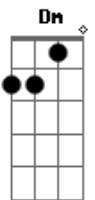

© ukulele-chords.com