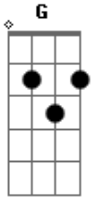

© ukulele-chords.com